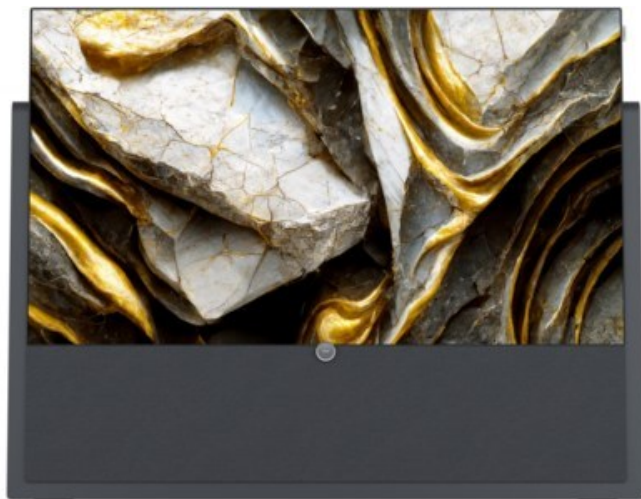

Rainer Kirsch sehen... hören... erleben...

Kompetent. Sympathisch. Nah.

Unsere persönliche Empfehlung für Sie:

Loewe iconic v.65 | graphitgrau

Artikelnummer 17416

Produkt-Highlights

- 3.840 x 2.160 4K Ultra-HD OLED-TV
- DVB-T2 HD /-C /-S2 Tuner mit Dual-Channel-Konzept
- HDR (HLG, HDR10, Dolby Vision) & WCG (Wide Color Gamut)
- Loewe dr+ System mit 1 TB Festplatte
- 3.1-Soundbar mit 360 W Gesamtmusikleistung (Klang bar3 mr)
- Mimi Sound Personalization für beste Sprachverständlichkeit
- Loewe assist Fernbedienung und Easy TV Mode
- Inkl. Amazon Fire TV Stick 4K Max
- 4x HDMI (2.0b), 3x USB (2x USB 3.0), 2x CI+, Audio-Ausgang (3,5mm), Mini-TOSLINK, LAN, WLAN & Bluetooth integriert

Bildeigenschaften

- Auflösung: Ultra HD (4K)
- HDR Wiedergabe

Ausstattung & Technik

- Bildschirmdiagonale: 164 cm

- Bildschirmdiagonale: 65"
- max. Auflösung (Horizontal): 3840
- max. Auflösung (Vertikal): 2160
- WLAN Ausstattung: WLAN integriert