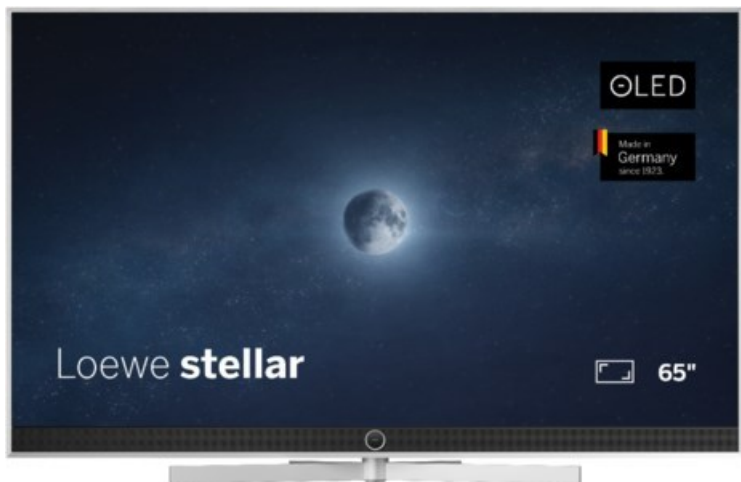

## Loewe stellar. 65 dr+ | alu brushed/concrete

Artikelnummer 18566

### Produkt-Highlights

- Ultra HD OLED Panel mit MLA (Micro Lens Array) & META-Technologie
- Loewe dual channel dr+ mit SSD für Multi-View und Multi-Recording
- Flexible Anschlüsse mit HDMI 2.1 und 144 Hz VRR für schnelles Konsolen-Gaming
- HDR10+ Adaptive Unterstützung
- Super-schnelles und smartes Loewe os mit App-Store und Zugriff eine großen Vielfalt an Video-on-Demand-Diensten für jeden Markt, darunter z.B. Netflix, Disney+, Samsung TV Plus, HD+, Magenta TV und vieles mehr
- 360° Craft-Design mit gebürstetem Alu, echtem Beton und cleveren Konstruktionsdetails
- Dezentos Loewe magic.light und Bodenstandfuß mit magic.motion
- Loewe stellar mini Fernbedienung mit Bluetooth und Sprachsteuerung, inklusive Alexa Skills und Bixby
- Miracast, Apple Airplay und Samsung SmartThings Unterstützung

### Bildeigenschaften

- Auflösung: Ultra HD (4K)

### Ausstattung & Technik

- Bildschirmdiagonale: 164 cm
- Bildschirmdiagonale: 65"
- max. Auflösung (Horizontal): 3840
- max. Auflösung (Vertikal): 2160
- Festplattenrekorder
- WLAN Ausstattung: WLAN integriert