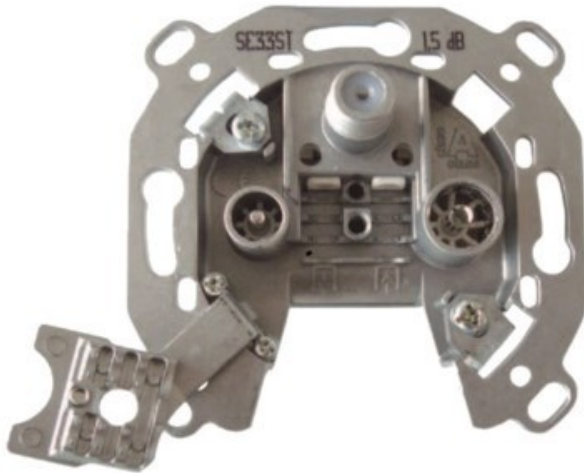

Rainer Kirsch sehen... hören... erleben...

Kompetent. Sympathisch. Nah.

Unsere persönliche Empfehlung für Sie:

Televes 3-fach Stichleitungsdose

Artikelnummer 3705

Produkt-Highlights

- Innenleiter steckbar - sehr schnelle Montage
- Für Innenleiter 0,65 mm bis 1,1 mm geeignet
- Sehr kleines Gehäuse
- Abgerundete Kanten an der Kabeleinführung
- Breitbandig 4-2400 MHz
- Rückkanaltauglich
- DC-Durchlass (IEC-Buchse/F-Anschluss)
- UNI-Cable tauglich