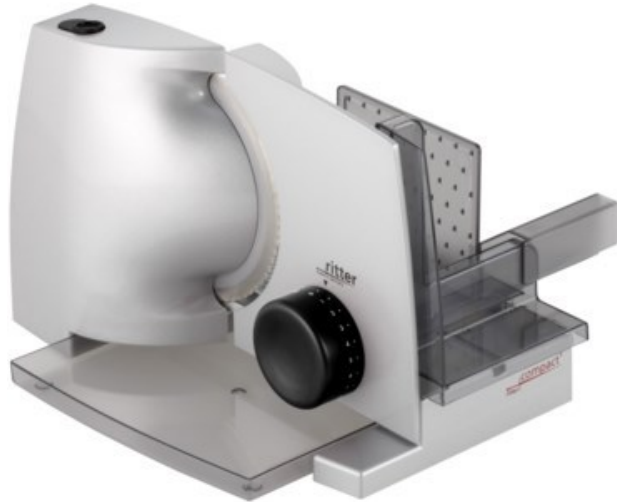

Rainer Kirsch sehen... hören... erleben...

Kompetent. Sympathisch. Nah.

Unsere persönliche Empfehlung für Sie:

Ritter compact 1 | silbermetallic

Artikelnummer 17709

Produkt-Highlights

- Metallausführung
- Wellenschliffmesser mit polierter Schneide 17 cm ø
- Schnittstärkeeinstellung bis ca. 20 mm
- Sicherheits-Moment- und Dauerschalter
- Abnehmbarer Schlitten
- Schlittenweg ca. 18,0 cm
- Schneidgut-Auffangschale
- Kabeldepot
- Silbermetallic

Ausstattung & Technik

- Leistung: 65 W
- Kindersicherung
- Messer: Wellenschliffmesser
- schräge Anordnung der Schneidevorrichtung
- Auffangschale/Tablett

Bedienung

- max. Schnittstärkeeinstellung: 20 mm

Gehäuseeigenschaften

- Breite: 20,50 cm
- Höhe: 23 cm

- Tiefe: 33 cm
- Gewicht: 2,40 kg
- Farbe: silber

Händler-Kontaktdaten:

Rainer Kirsch sehen... hören... erleben...
Ringstraße 1 - 3
69221 Dossenheim
06221 879257
rainer.kirsch@iq-rainer-kirsch.de
www.iq-rainer-kirsch.de