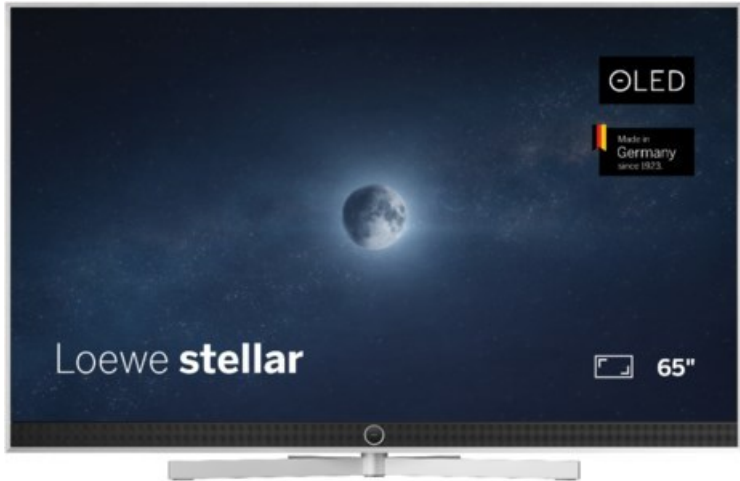

## Loewe stellar. 65 dr+ | alu brushed/alu

Artikelnummer 18834

### Produkt-Highlights

- Ultra HD OLED Panel mit MLA (Micro Lens Array) & META-Technologie
- Loewe dual channel dr+ mit SSD für Multi-View und Multi-Recording
- Flexible Anschlüsse mit HDMI 2.1 und 144 Hz VRR für schnelles Konsolen-Gaming
- HDR10+ Adaptive Unterstützung
- Super-schnelles und smartes Loewe os mit App-Store und Zugriff eine großen Vielfalt an Video-on-Demand-Diensten für jeden Markt, darunter z.B. Netflix, Disney+, Samsung TV Plus, HD+, Magenta TV und vieles mehr
- 360° Craft-Design mit gebürstetem Alu und cleveren Konstruktionsdetails
- Dezentos Loewe magic.light und Bodenstandfuß mit magic.motion
- Loewe stellar mini Fernbedienung mit Bluetooth und Sprachsteuerung, inklusive Alexa Skills und Bixby
- Miracast, Apple Airplay und Samsung SmartThings Unterstützung

### Bildeigenschaften

- Auflösung: Ultra HD (4K)

### Ausstattung & Technik

- Bildschirmdiagonale: 164 cm
- Bildschirmdiagonale: 65"
- max. Auflösung (Horizontal): 3840
- max. Auflösung (Vertikal): 2160
- Festplattenrekorder
- WLAN Ausstattung: WLAN integriert