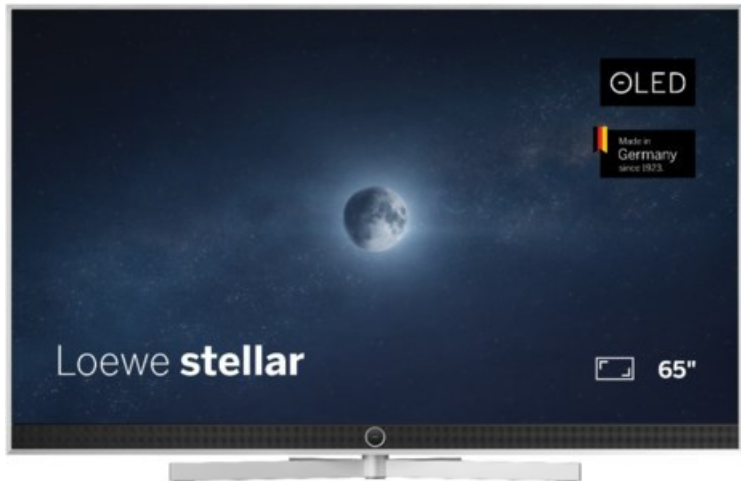

Rainer Kirsch sehen... hören... erleben...

Kompetent. Sympathisch. Nah.

Unsere persönliche Empfehlung für Sie:

Loewe stellar. 65 dr+ | alu brushed/concrete

Artikelnummer 18566

Produkt-Highlights

- Ultra HD OLED Panel mit MLA (Micro Lens Array) & META-Technologie
- Loewe dual channel dr+ mit SSD für Multi-View und Multi-Recording
- Flexible Anschlüsse mit HDMI 2.1 und 144 Hz VRR für schnelles Konsolen-Gaming
- HDR10+ Adaptive Unterstützung
- Super-schnelles und smartes Loewe os mit App-Store und Zugriff eine großen Vielfalt an Video-on-Demand-Diensten für jeden Markt, darunter z.B. Netflix, Disney+, Samsung TV Plus, HD+, Magenta TV und vieles mehr
- 360° Craft-Design mit gebürstetem Alu, echtem Beton und cleveren Konstruktionsdetails
- Dezentos Loewe magic.light und Bodenstandfuß mit magic.motion
- Loewe stellar mini Fernbedienung mit Bluetooth und Sprachsteuerung, inklusive Alexa Skills und Bixby
- Miracast, Apple Airplay und Samsung SmartThings Unterstützung

Produkttyp

- Technologie: OLED

Energieeffizienz / Verbrauchswerte

- Energy Label Version: 2019/2013
- Energieeffizienzklasse: E
- Energieeffizienzspektrum: Spektrum [A bis G]
- Energieverbrauch (kWh/1.000h): 77 kWh/1000h
- Energieverbrauch (HDR-Wiedergabe) (kWh/1.000h): 92 kWh/1000h
- Energieeffizienzklasse (HDR-Wiedergabe): F

Bildeigenschaften

- Auflösung: Ultra HD (4K)

Ausstattung & Technik

- Bildschirmdiagonale: 164 cm
- Bildschirmdiagonale: 65"
- max. Auflösung (Horizontal): 3840
- max. Auflösung (Vertikal): 2160
- Festplattenrekorder
- WLAN Ausstattung: WLAN integriert