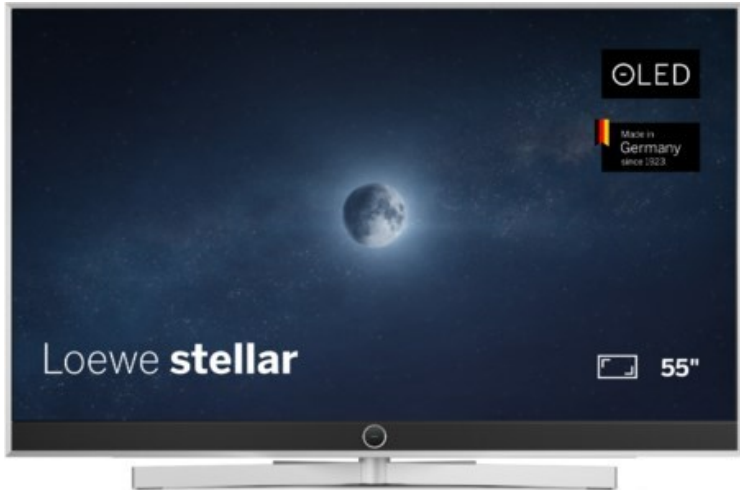

Rainer Kirsch sehen... hören... erleben...

Kompetent. Sympathisch. Nah.

Unsere persönliche Empfehlung für Sie:

Loewe stellar. 55 dr+ | alu brushed/concrete

Artikelnummer 18565

Produkt-Highlights

- Ultra HD OLED Panel mit MLA (Micro Lens Array) & META-Technologie
- Loewe dual channel dr+ mit SSD für Multi-View und Multi-Recording
- Flexible Anschlüsse mit HDMI 2.1 und 144 Hz VRR für schnelles Konsolen-Gaming
- HDR10+ Adaptive Unterstützung
- Super-schnelles und smartes Loewe os mit App-Store und Zugriff eine großen Vielfalt an Video-on-Demand-Diensten für jeden Markt, darunter z.B. Netflix, Disney+, Samsung TV Plus, HD+, Magenta TV und vieles mehr
- 360° Craft-Design mit gebürstetem Alu, echtem Beton und cleveren Konstruktionsdetails
- Dezentenes Loewe magic.light und Bodenstandfuß mit magic.motion
- Loewe stellar mini Fernbedienung mit Bluetooth und Sprachsteuerung, inklusive Alexa Skills und Bixby
- Miracast, Apple Airplay und Samsung SmartThings Unterstützung

Produkttyp

- Technologie: OLED

Energieeffizienz / Verbrauchswerte

- Energy Label Version: 2019/2013
- Energieeffizienzklasse: E
- Energieeffizienzspektrum: Spektrum [A bis G]
- Energieverbrauch (kWh/1.000h): 63 kWh/1000h
- Energieverbrauch (HDR-Wiedergabe) (kWh/1.000h): 76 kWh/1000h
- Energieeffizienzklasse (HDR-Wiedergabe): F

Bildeigenschaften

- Auflösung: Ultra HD (4K)

Ausstattung & Technik

- Bildschirmdiagonale: 139 cm

- Bildschirmdiagonale: 55"
- max. Auflösung (Horizontal): 3840
- max. Auflösung (Vertikal): 2160
- Festplattenrekorder
- WLAN Ausstattung: WLAN integriert