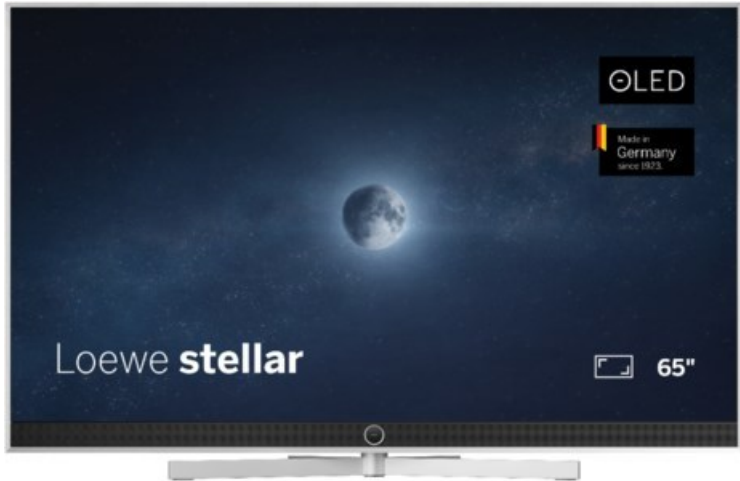

Rainer Kirsch sehen... hören... erleben...

Kompetent. Sympathisch. Nah.

Unsere persönliche Empfehlung für Sie:

Loewe stellar. 65 dr+ | alu brushed/alu

Artikelnummer 18834

Produkt-Highlights

- Ultra HD OLED Panel mit MLA (Micro Lens Array) & META-Technologie
- Loewe dual channel dr+ mit SSD für Multi-View und Multi-Recording
- Flexible Anschlüsse mit HDMI 2.1 und 144 Hz VRR für schnelles Konsolen-Gaming
- HDR10+ Adaptive Unterstützung
- Super-schnelles und smartes Loewe os mit App-Store und Zugriff eine großen Vielfalt an Video-on-Demand-Diensten für jeden Markt, darunter z.B. Netflix, Disney+, Samsung TV Plus, HD+, Magenta TV und vieles mehr
- 360° Craft-Design mit gebürstetem Alu und cleveren Konstruktionsdetails
- Dezentos Loewe magic.light und Bodenstandfuß mit magic.motion
- Loewe stellar mini Fernbedienung mit Bluetooth und Sprachsteuerung, inklusive Alexa Skills und Bixby
- Miracast, Apple Airplay und Samsung SmartThings Unterstützung

Produkttyp

- Technologie: OLED

Energieeffizienz / Verbrauchswerte

- Energy Label Version: 2019/2013
- Energieeffizienzklasse: E
- Energieeffizienzspektrum: Spektrum [A bis G]
- Energieverbrauch (kWh/1.000h): 77 kWh/1000h
- Energieverbrauch (HDR-Wiedergabe) (kWh/1.000h): 92 kWh/1000h
- Energieeffizienzklasse (HDR-Wiedergabe): F

Bildeigenschaften

- Auflösung: Ultra HD (4K)

Ausstattung & Technik

- Bildschirmdiagonale: 164 cm
- Bildschirmdiagonale: 65"
- max. Auflösung (Horizontal): 3840
- max. Auflösung (Vertikal): 2160
- Festplattenrekorder
- WLAN Ausstattung: WLAN integriert