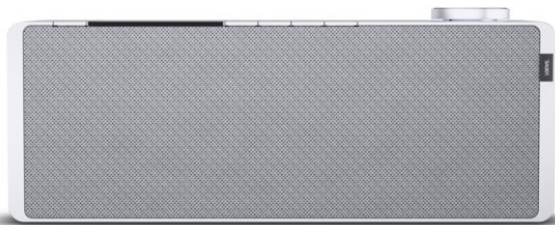

Rainer Kirsch sehen... hören... erleben...

Kompetent. Sympathisch. Nah.

Unsere persönliche Empfehlung für Sie:

Loewe klang s1 | light grey

Artikelnummer 16338

Produkt-Highlights

- Kraftvoller Klang
- DAB+ Tuner
- Internet Radio
- Musik Streaming
- Bluetooth
- Großes Display
- Elegant und schlank

Schnittstellen

- WLAN-Schnittstelle
- Bluetooth Schnittstelle

Gehäuseeigenschaften

- Farbe: grau

Händler-Kontaktdaten:

Rainer Kirsch sehen... hören... erleben...
Ringstraße 1 - 3
69221 Dossenheim
06221 879257
rainer.kirsch@iq-rainer-kirsch.de
www.iq-rainer-kirsch.de