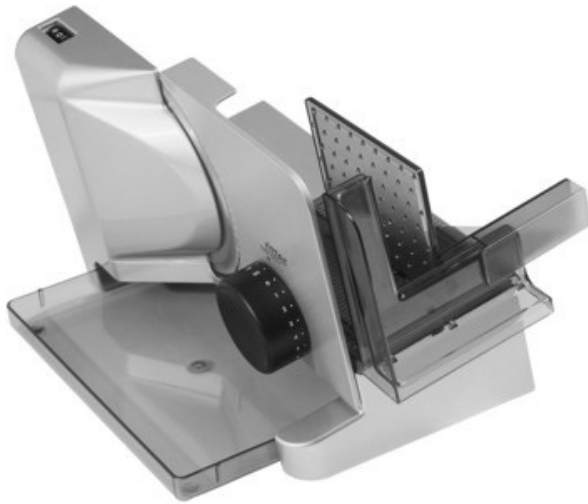

Rainer Kirsch sehen... hören... erleben...

Kompetent. Sympathisch. Nah.

Unsere persönliche Empfehlung für Sie:

Ritter E 16 Kompakt Diagonal | silbermetallic

Artikelnummer 10658

Produkt-Highlights

- Metallausführung schräg gestellt
- Silbermetallic
- Wellenschliffmesser, 17 cm Ø
- Schnittstärkeeinstellung bis ca. 20 mm
- Sicherheits-Moment- und Dauerschalter
- Abnehmbarer Schlitten
- Schlittenweg ca. 18 cm
- Schneidgut-Auffangschale
- Kabeldepot

Ausstattung & Technik

- Leistung: 65 W
- Messer: Wellenschliffmesser
- schräge Anordnung der Schneidevorrichtung
- Auffangschale/Tablett

Bedienung

- max. Schnittstärkeeinstellung: 20 mm

Gehäuseeigenschaften

- Breite: 22,50 cm
- Höhe: 23 cm
- Tiefe: 33,50 cm

- Gewicht: 3 kg
- Farbe: silber

Händler-Kontaktdaten:

Rainer Kirsch sehen... hören... erleben...
Ringstraße 1 - 3
69221 Dossenheim
06221 879257
rainer.kirsch@iq-rainer-kirsch.de
www.iq-rainer-kirsch.de