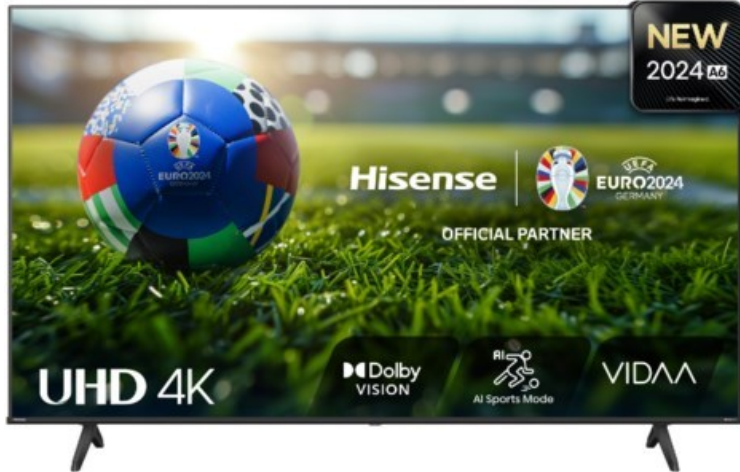

Rainer Kirsch sehen... hören... erleben...

Kompetent. Sympathisch. Nah.

Unsere persönliche Empfehlung für Sie:

Hisense 85A6N

Artikelnummer 18671

Produkt-Highlights

- 4K UHD LED-TV mit Local Dimming
- Dolby Vision
- HDR10+ & Filmmaker Modus
- UHD AI Upscaling Technologie
- Personalisierbare VIDAA U7.6 Smart TV Benutzeroberfläche
- alexa built-in & VIDAA Voice Sprachassistenten
- Game Mode Plus
- Content Share (Android / iOS) & VIDAA (Mobile App für Android / iOS)
- DVB-T2-C/-S2 Triple Tuner, 3x HDMI 2.1, 2x USB, CI+, AV-Eingang (Composite), Digitaler Audio-Ausgang (S/PDIF), LAN, WLAN & Bluetooth integriert

Bildeigenschaften

- Auflösung: Ultra HD (4K)
- Hintergrundbeleuchtung: LED
- HDR 10+ Wiedergabe

Ausstattung & Technik

- Bildschirmdiagonale: 215 cm

- Bildschirmdiagonale: 85"
- max. Auflösung (Horizontal): 3840
- max. Auflösung (Vertikal): 2160
- WLAN Ausstattung: WLAN integriert