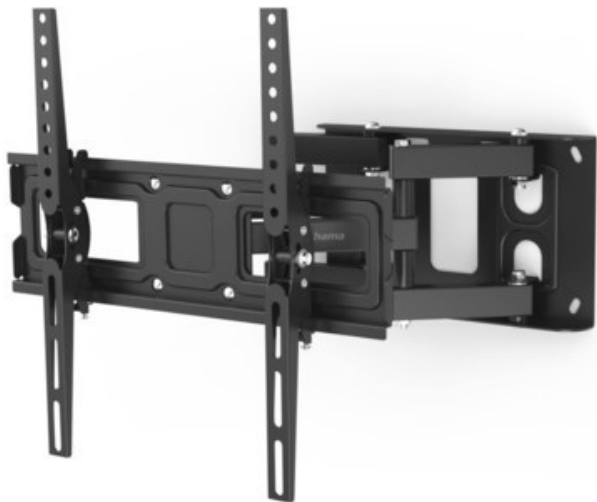

Rainer Kirsch sehen... hören... erleben...

Kompetent. Sympathisch. Nah.

Unsere persönliche Empfehlung für Sie:

Hama TV-Wandhalterung 165 cm (65") | schwarz

Artikelnummer 18347

Produkt-Highlights

- Volle Flexibilität im Heimkino: Ob Lieblingssessel oder Sofaecke - mit dieser vollbeweglichen Wandhalterung sitzen Film- und Serienjunkies immer in der VIP-Lounge
- Geeignet für Flachbildschirme mit einer Bildschirmdiagonale von 81 bis 165 cm (32" bis 65")
- Mitgelieferter Klett-Kabelbinder sorgt für Ordnung und die notwendige Zugentlastung
- TV-Wandhalterung besonders geeignet für flache TV-Geräte zur optimalen Platzierung des Flachbildschirms in jedem Raum, ideal für offene Wohnräume
- Stufenlos um bis zu +/-15° neigbar
- 2 bewegliche Schwenkarme für mehr Stabilität und eine gleichmäßige Gewichtsverteilung, bis 160° schwenkbar
- Unterstützt alle VESA-Standards bis 400 x 400
- Mit kleiner Wasserwaage für einfache und schnelle Montage
- Max. Traglast: 40 kg