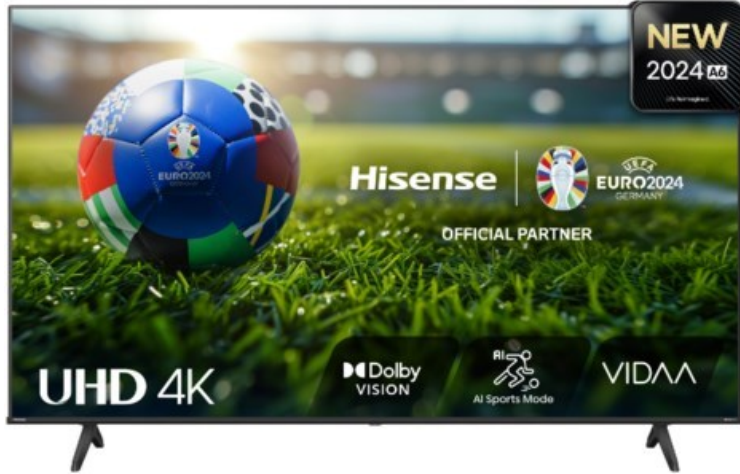

Rainer Kirsch sehen... hören... erleben...

Kompetent. Sympathisch. Nah.

Unsere persönliche Empfehlung für Sie:

Hisense 85A6N

Artikelnummer 18671

Produkt-Highlights

- 4K UHD LED-TV mit Local Dimming
- Dolby Vision
- HDR10+ & Filmmaker Modus
- UHD AI Upscaling Technologie
- Personalisierbare VIDAA U7.6 Smart TV Benutzeroberfläche
- alexa built-in & VIDAA Voice Sprachassistenten
- Game Mode Plus
- Content Share (Android / iOS) & VIDAA (Mobile App für Android / iOS)
- DVB-T2-C/-S2 Triple Tuner, 3x HDMI 2.1, 2x USB, CI+, AV-Eingang (Composite), Digitaler Audio-Ausgang (S/PDIF), LAN, WLAN & Bluetooth integriert

Bildeigenschaften

- Auflösung: Ultra HD (4K)
- Hintergrundbeleuchtung: LED
- HDR 10+ Wiedergabe

Ausstattung & Technik

- Bildschirmdiagonale: 215 cm

- Bildschirmdiagonale: 85"
- max. Auflösung (Horizontal): 3840
- max. Auflösung (Vertikal): 2160
- WLAN Ausstattung: WLAN integriert