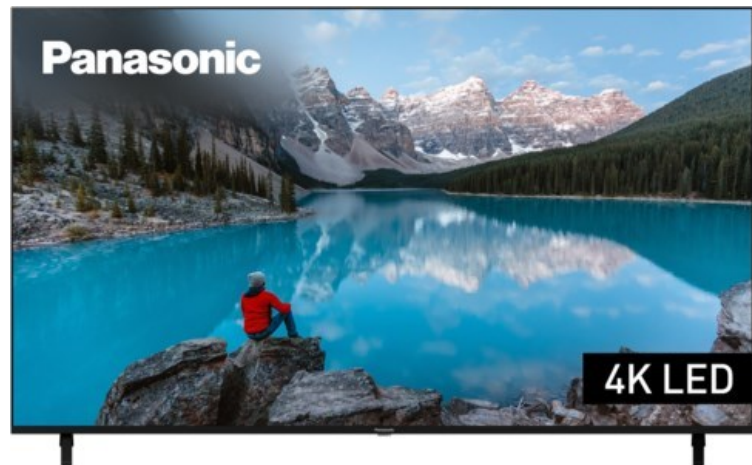

### Produkt-Highlights

- 3.840 x 2.160 4K Ultra-HD LED-TV
- Dolby Vision, HDR10+ Adaptive
- Filmmaker Mode mit intelligentem Sensor
- HCX Processor
- Fire TV mit Zugriff auf Apps & Online-Dienste
- Amazon Alexa integriert
- Surround Sound & Dolby Atmos
- Game Mode, ALLM (Auto Low Latency Mode )
- DVB-T2 /-C /-S2 Triple Tuner, 4x HDMI (eARC auf HDMI 4), 2x USB, CI+, Digitaler Audio-Ausgang (optisch), LAN, WLAN & Bluetooth integriert

### Bildeigenschaften

- Auflösung: Ultra HD (4K)
- Hintergrundbeleuchtung: LED

### Ausstattung & Technik

- Bildschirmdiagonale: 189 cm
- Bildschirmdiagonale: 75"

- max. Auflösung (Horizontal): 3840
- max. Auflösung (Vertikal): 2160
- WLAN Ausstattung: WLAN integriert