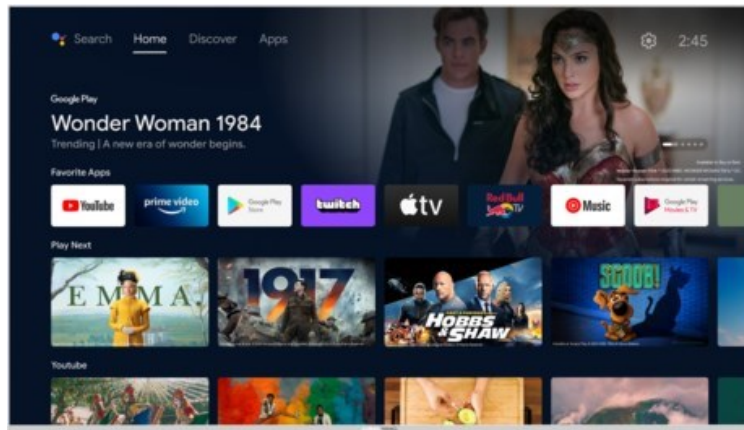

Rainer Kirsch sehen... hören... erleben...

Kompetent. Sympathisch. Nah.

Unsere persönliche Empfehlung für Sie:

Grundig 32 CHA 6390 Zürich | silber

Artikelnummer 18060

Produkt-Highlights

- 1.366 x 768 HD LED-TV
- DVB-T2 HD /-C /-S2 Triple Tuner
- 600 Hz PPR (Picture Perfection Rate)
- Android TV mit Zugriff auf Google Play Store Inhalte & Streaming Dienste
- Chromecast built-in
- Magic Fidelity Soundtechnologie
- USB-Recording (PVR) & Time-Shift
- Wiedergabe von Medien-Dateien über USB Eingang
- 2x HDMI, 1x USB, CI+, Digitaler Audio-Ausgang (optisch), Kopfhörer-Ausgang, LAN, WLAN & Bluetooth integriert

Bildeigenschaften

- Auflösung: HD Ready
- Hintergrundbeleuchtung: LED
- HDR Wiedergabe

Ausstattung & Technik

- Bildschirmdiagonale: 80 cm
- Bildschirmdiagonale: 32"

- max. Auflösung (Horizontal): 1366
- max. Auflösung (Vertikal): 768
- WLAN Ausstattung: WLAN integriert

Multimedia/Empfang

- Tuner: DVB-T2 Tuner, DVB-C Tuner, DVB-S2 Tuner
- USB-Aufnahme Funktion
- TimeShift
- USB-Medienwiedergabe
- Smart-TV: Online Videodienste, Online Apps erhältlich

Bedienung

- steuerbar über Smartphone/Tablet