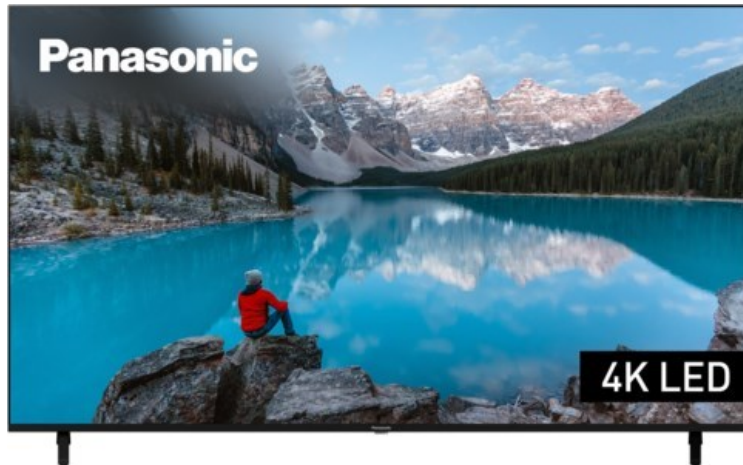

Rainer Kirsch sehen... hören... erleben...

Kompetent. Sympathisch. Nah.

Unsere persönliche Empfehlung für Sie:

Panasonic TX-75MXT886

Artikelnummer 17957

Produkt-Highlights

- 3.840 x 2.160 4K Ultra-HD LED-TV
- Dolby Vision, HDR10+ Adaptive
- Filmmaker Mode mit intelligentem Sensor
- HCX Processor
- Fire TV mit Zugriff auf Apps & Online-Dienste
- Amazon Alexa integriert
- Surround Sound & Dolby Atmos
- Game Mode, ALLM (Auto Low Latency Mode)
- DVB-T2 /-C /-S2 Triple Tuner, 4x HDMI (eARC auf HDMI 4), 2x USB, CI+, Digitaler Audio-Ausgang (optisch), LAN, WLAN & Bluetooth integriert

Bildeigenschaften

- Auflösung: Ultra HD (4K)
- Hintergrundbeleuchtung: LED

Ausstattung & Technik

- Bildschirmdiagonale: 189 cm
- Bildschirmdiagonale: 75"

- max. Auflösung (Horizontal): 3840
- max. Auflösung (Vertikal): 2160
- WLAN Ausstattung: WLAN integriert