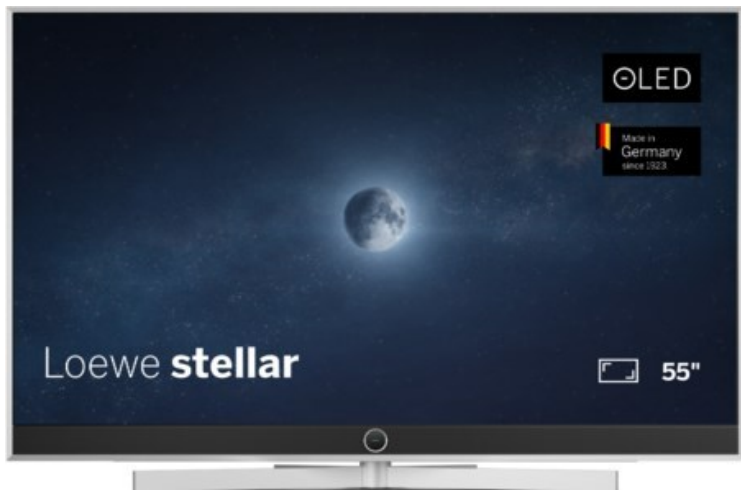

Rainer Kirsch sehen... hören... erleben...

Kompetent. Sympathisch. Nah.

Unsere persönliche Empfehlung für Sie:

Loewe stellar. 55 dr+ | alu brushed/concrete

Artikelnummer 18565

Produkt-Highlights

- Ultra HD OLED Panel mit MLA (Micro Lens Array) & META-Technologie
- Loewe dual channel dr+ mit SSD für Multi-View und Multi-Recording
- Flexible Anschlüsse mit HDMI 2.1 und 144 Hz VRR für schnelles Konsolen-Gaming
- HDR10+ Adaptive Unterstützung
- Super-schnelles und smartes Loewe os mit App-Store und Zugriff eine großen Vielfalt an Video-on-Demand-Diensten für jeden Markt, darunter z.B. Netflix, Disney+, Samsung TV Plus, HD+, Magenta TV und vieles mehr
- 360° Craft-Design mit gebürstetem Alu, echtem Beton und cleveren Konstruktionsdetails
- Dezentres Loewe magic.light und Bodenstandfuß mit magic.motion
- Loewe stellar mini Fernbedienung mit Bluetooth und Sprachsteuerung, inklusive Alexa Skills und Bixby
- Miracast, Apple Airplay und Samsung SmartThings Unterstützung

Produkttyp

- Technologie: OLED

Energieeffizienz / Verbrauchswerte

- Energy Label Version: 2019/2013
- Energieeffizienzklasse: E
- Energieeffizienzspektrum: Spektrum [A bis G]
- Energieverbrauch (kWh/1.000h): 63 kWh/1000h
- Energieverbrauch (HDR-Wiedergabe) (kWh/1.000h): 76 kWh/1000h
- Energieeffizienzklasse (HDR-Wiedergabe): F

Bildeigenschaften

- Auflösung: Ultra HD (4K)

Ausstattung & Technik

- Bildschirmdiagonale: 139 cm

- Bildschirmdiagonale: 55"
- max. Auflösung (Horizontal): 3840
- max. Auflösung (Vertikal): 2160
- Festplattenrekorder
- WLAN Ausstattung: WLAN integriert