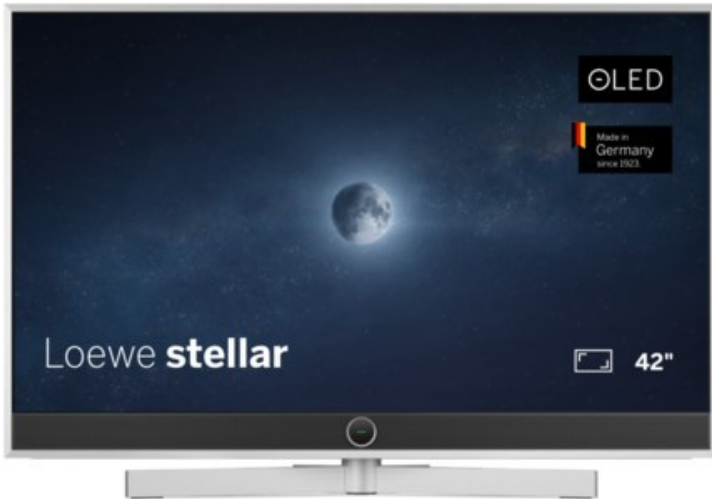

## Loewe stellar. 42 dr+ | alu brushed/concrete

Artikelnummer 18563

### Produkt-Highlights

- Ultra HD OLED Panel mit MLA (Micro Lens Array) & META-Technologie
- Loewe dual channel dr+ mit SSD für Multi-View und Multi-Recording
- Flexible Anschlüsse mit HDMI 2.1 und 144 Hz VRR für schnelles Konsolen-Gaming
- HDR10+ Adaptive Unterstützung
- Super-schnelles und smartes Loewe os mit App-Store und Zugriff eine großen Vielfalt an Video-on-Demand-Diensten für jeden Markt, darunter z.B. Netflix, Disney+, Samsung TV Plus, HD+, Magenta TV und vieles mehr
- 360° Craft-Design mit gebürstetem Alu, echtem Beton und cleveren Konstruktionsdetails
- Dezentres Loewe magic.light und Bodenstandfuß mit magic.motion
- Loewe stellar mini Fernbedienung mit Bluetooth und Sprachsteuerung, inklusive Alexa Skills und Bixby
- Miracast, Apple Airplay und Samsung SmartThings Unterstützung

### Bildeigenschaften

- Auflösung: Ultra HD (4K)