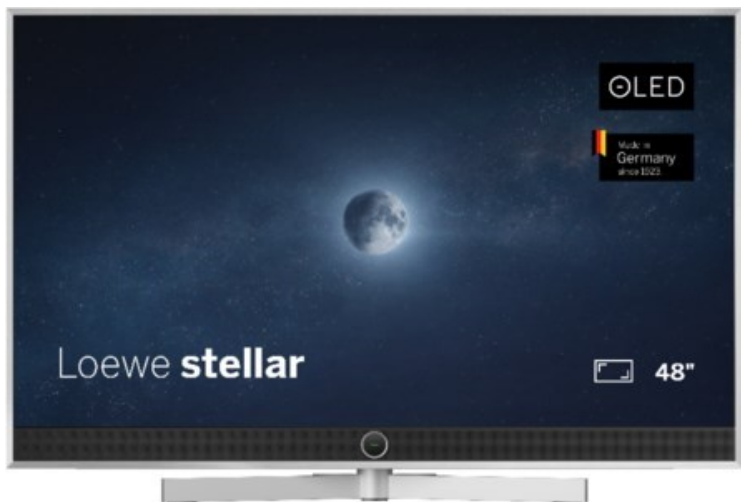

Rainer Kirsch sehen... hören... erleben...

Kompetent. Sympathisch. Nah.

Unsere persönliche Empfehlung für Sie:

Loewe stellar. 48 dr+ | alu brushed/alu

Artikelnummer 18832

Produkt-Highlights

- Ultra HD OLED Panel mit MLA (Micro Lens Array) & META-Technologie
- Loewe dual channel dr+ mit SSD für Multi-View und Multi-Recording
- Flexible Anschlüsse mit HDMI 2.1 und 144 Hz VRR für schnelles Konsolen-Gaming
- HDR10+ Adaptive Unterstützung
- Super-schnelles und smartes Loewe os mit App-Store und Zugriff eine großen Vielfalt an Video-on-Demand-Diensten für jeden Markt, darunter z.B. Netflix, Disney+, Samsung TV Plus, HD+, Magenta TV und vieles mehr
- 360° Craft-Design mit gebürstetem Alu und cleveren Konstruktionsdetails
- Dezentos Loewe magic.light und Bodenstandfuß mit magic.motion
- Loewe stellar mini Fernbedienung mit Bluetooth und Sprachsteuerung, inklusive Alexa Skills und Bixby
- Miracast, Apple Airplay und Samsung SmartThings Unterstützung

Produkttyp

- Technologie: OLED

Energieeffizienz / Verbrauchswerte

- Energy Label Version: 2019/2013
- Energieeffizienzklasse: F
- Energieeffizienzspektrum: Spektrum [A bis G]
- Energieverbrauch (kWh/1.000h): 52 kWh/1000h
- Energieverbrauch (HDR-Wiedergabe) (kWh/1.000h): 63 kWh/1000h
- Energieeffizienzklasse (HDR-Wiedergabe): G

Bildeigenschaften

- Auflösung: Ultra HD (4K)

Ausstattung & Technik

- Bildschirmdiagonale: 121 cm

- Bildschirmdiagonale: 48"
- max. Auflösung (Horizontal): 3840
- max. Auflösung (Vertikal): 2160
- Festplattenrekorder
- WLAN Ausstattung: WLAN integriert