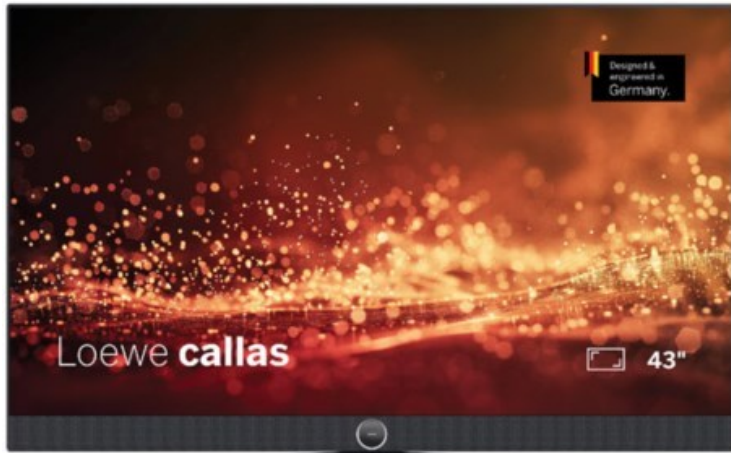

Rainer Kirsch sehen... hören... erleben...

Kompetent. Sympathisch. Nah.

Unsere persönliche Empfehlung für Sie:

Loewe callas 43 | basaltgrau

Artikelnummer 18777

Produkt-Highlights

- Ultra HD-Auflösung mit HDR und Dolby Vision
- Flexible USB-Aufnahme mit Timeshift und EPG-Programmierung
- Super-schnelles Loewe os mit komfortabler Loewe remote
- Smart Entertainment mit komfortablem Streaming
- Integrierte nach vorne gerichtete Soundbar für beste Sprachverständlichkeit
- Übertreffendes Klangerlebnis mit Dolby Atmos
- Unterstützung von Alexa Skills, Miracast, Apple AirPlay und DTS Play-Fi
- Ausgefeiltes 360° Design mit drehbarem Tischfuß in Chrom
- Modulare Aufstellösungen für Tisch, Boden oder Wand für jede Wohnsituation

Bildeigenschaften

- Auflösung: Ultra HD (4K)
- Hintergrundbeleuchtung: Edge-LED
- HDR Wiedergabe

Ausstattung & Technik

- Bildschirmdiagonale: 108 cm
- Bildschirmdiagonale: 43"
- max. Auflösung (Horizontal): 3840
- max. Auflösung (Vertikal): 2160
- WLAN Ausstattung: WLAN integriert