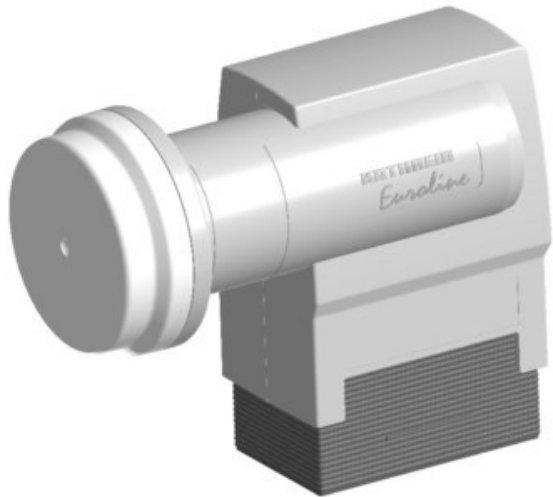

Rainer Kirsch sehen... hören... erleben...

Kompetent. Sympathisch. Nah.

Unsere persönliche Empfehlung für Sie:

Kathrein KEL 444 Quad

Artikelnummer 14320

Produkt-Highlights

- Universal-Quad-LNB schaltbar
- HDTV-/DVB-S2 kompatibel
- Anschluss von vier Sat-Receivern oder zwei Twin-Receivern
- Eingangsfrequenz 10,70-12,75 GHz, Oszillatorfrequenz (LO) 9,75/10,6 GHz
- Abmessung Feed-Aufnahme 40mm

Produkttyp

- LNC: Digital-/Universal-Quad-LNC

Ausstattung & Technik

- LNC für Zwei/Mehrteilnehmer-Anlage
- 1. Oszillatorfrequenz: 9,75 GHz

- 2. Oszillatorfrequenz: 10,60 GHz
- 22 KHz Schaltfrequenz

Gehäuseeigenschaften

- Breite: 6,30 cm

- Höhe: 13,10 cm
- Tiefe: 10,80 cm

Händler-Kontaktdaten:

Rainer Kirsch sehen... hören... erleben...
Ringstraße 1 - 3
69221 Dossenheim
06221 879257
rainer.kirsch@iq-rainer-kirsch.de
www.iq-rainer-kirsch.de