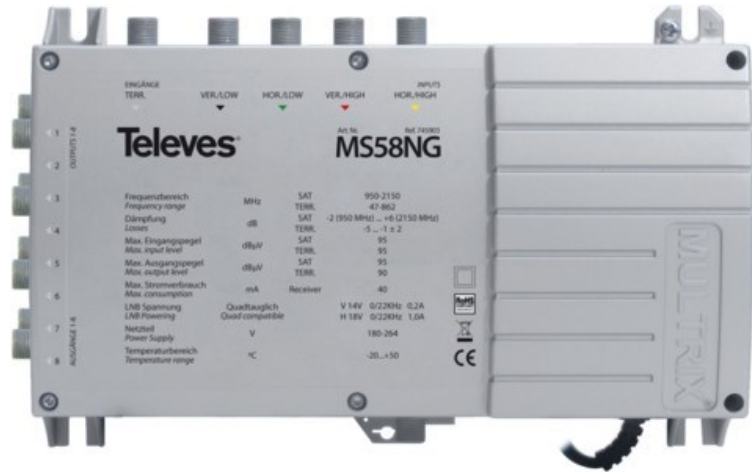

Rainer Kirsch sehen... hören... erleben...

Kompetent. Sympathisch. Nah.

Unsere persönliche Empfehlung für Sie:

Televes 5 in 8 Guss-Multischalter MULTRIX

Artikelnummer 3707

Produkt-Highlights

- QUAD-tauglicher Multischalter
- 5 Eingänge (1x Terrestrisch und 4 Polaritäten eines Satelliten)
- 8 TN-Ausgängen und mit integriertem Netzteil (Einzelmultischalter)
- LNB Speisung durch das integrierte Netzteil
- Kompatibel zu Quad LNB
- Kompatibel mit anderen Multischalterfamilien von Televes
- Wand- oder Hutschiennenmontage
- Kurzschlussfest

Schnittstellen

- Anzahl Ausgänge: 8
- Anzahl SAT-Antennen Eingänge: 4
- Anzahl terrestrischer Antennen-Eingänge: 1

Ausstattung & Technik

- Frequenzgang-Untergrenze, SAT: 950 MHz

- Frequenzgang-Obergrenze, SAT: 2300 MHz
- Frequenzgang-Untergrenze, terrestrisch: 47 MHz
- Frequenzgang-Obergrenze, terrestrisch: 862 MHz
- Stromaufnahme pro Teilnehmer (mA): 40

Gehäuseeigenschaften

- Breite: 20,40 cm
- Höhe: 13 cm
- Tiefe: 5,70 cm

Händler-Kontaktdaten:

Rainer Kirsch sehen... hören... erleben...
Ringstraße 1 - 3
69221 Dossenheim
06221 879257
rainer.kirsch@iq-rainer-kirsch.de
www.iq-rainer-kirsch.de