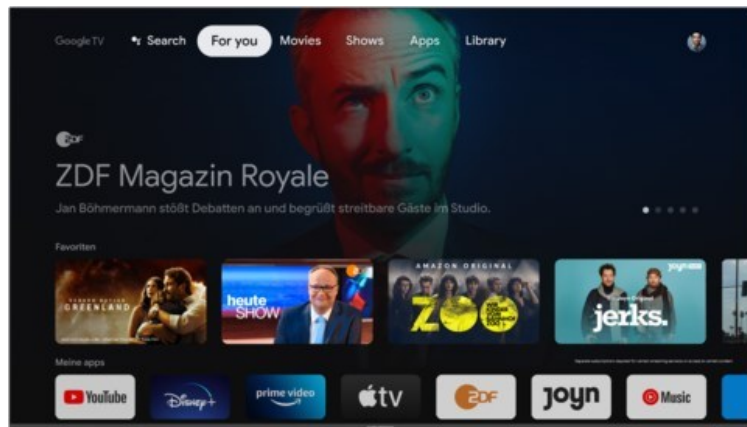

Rainer Kirsch sehen... hören... erleben...

Kompetent. Sympathisch. Nah.

Unsere persönliche Empfehlung für Sie:

Grundig 55 CUA 7390 Mailand | anthrazit

Artikelnummer 17908

Produkt-Highlights

- 3.840 x 2.160 4K Ultra-HD LED-TV
- Dolby Vision, HDR10+, HLG & Filmmaker Mode
- 1.700 VPI (Video Perfection Index)
- Micro Dimming Engine & Motion Picture Improvement
- Google TV mit Zugriff auf Google Play Store Inhalte
- Google Assistant Sprachsteuerung
- Chromecast built-in
- Magic Fidelity Sound-Algorithmus
- DVB-T2 /-C /-S2 Triple Tuner, 3x HDMI 2.1, 2x USB, CI+, Digitaler Audio-Ausgang (optisch), LAN, WLAN & Bluetooth integriert

Bildeigenschaften

- Auflösung: Ultra HD (4K)
- Hintergrundbeleuchtung: LED
- HDR 10+ Wiedergabe

Ausstattung & Technik

- Bildschirmdiagonale: 139 cm
- Bildschirmdiagonale: 55"

- max. Auflösung (Horizontal): 3840
- max. Auflösung (Vertikal): 2160
- WLAN Ausstattung: WLAN integriert