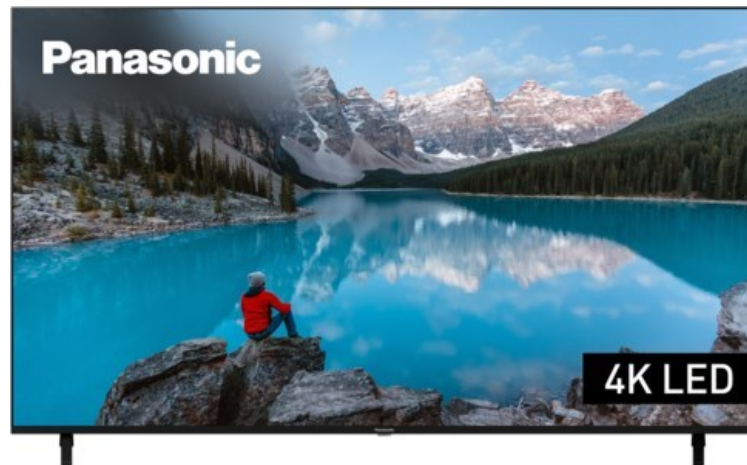

Rainer Kirsch sehen... hören... erleben...

Kompetent. Sympathisch. Nah.

Unsere persönliche Empfehlung für Sie:

Panasonic TX-75MXT886

Artikelnummer 17957

Produkt-Highlights

- 3.840 x 2.160 4K Ultra-HD LED-TV
- Dolby Vision, HDR10+ Adaptive
- Filmmaker Mode mit intelligentem Sensor
- HCX Processor
- Fire TV mit Zugriff auf Apps & Online-Dienste
- Amazon Alexa integriert
- Surround Sound & Dolby Atmos
- Game Mode, ALLM (Auto Low Latency Mode)
- DVB-T2 /-C /-S2 Triple Tuner, 4x HDMI (eARC auf HDMI 4), 2x USB, CI+, Digitaler Audio-Ausgang (optisch), LAN, WLAN & Bluetooth integriert

Bildeigenschaften

- Auflösung: Ultra HD (4K)
- Hintergrundbeleuchtung: LED

Ausstattung & Technik

- Bildschirmdiagonale: 189 cm
- Bildschirmdiagonale: 75"

- max. Auflösung (Horizontal): 3840
- max. Auflösung (Vertikal): 2160
- WLAN Ausstattung: WLAN integriert