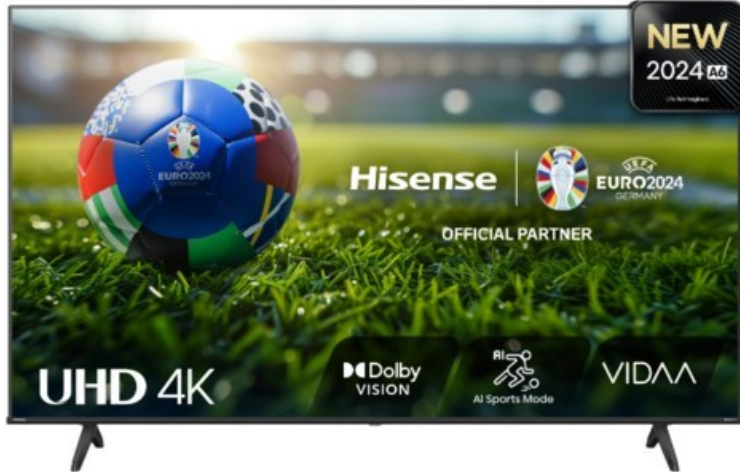

Rainer Kirsch sehen... hören... erleben...

Kompetent. Sympathisch. Nah.

Unsere persönliche Empfehlung für Sie:

Hisense 85A6N

Artikelnummer 18671

Produkt-Highlights

- 4K UHD LED-TV mit Local Dimming
- Dolby Vision
- HDR10+ & Filmmaker Modus
- UHD AI Upscaling Technologie
- Personalisierbare VIDAA U7.6 Smart TV Benutzeroberfläche
- alexa built-in & VIDAA Voice Sprachassistenten
- Game Mode Plus
- Content Share (Android / iOS) & VIDAA (Mobile App für Android / iOS)
- DVB-T2-C/-S2 Triple Tuner, 3x HDMI 2.1, 2x USB, CI+, A/V-Eingang (Composite), Digitaler Audio-Ausgang (S/PDIF), LAN, WLAN & Bluetooth integriert

Bildeigenschaften

- Auflösung: Ultra HD (4K)
- Hintergrundbeleuchtung: LED
- HDR 10+ Wiedergabe

Ausstattung & Technik

- Bildschirmdiagonale: 215 cm

- Bildschirmdiagonale: 85"
- max. Auflösung (Horizontal): 3840
- max. Auflösung (Vertikal): 2160
- WLAN Ausstattung: WLAN integriert