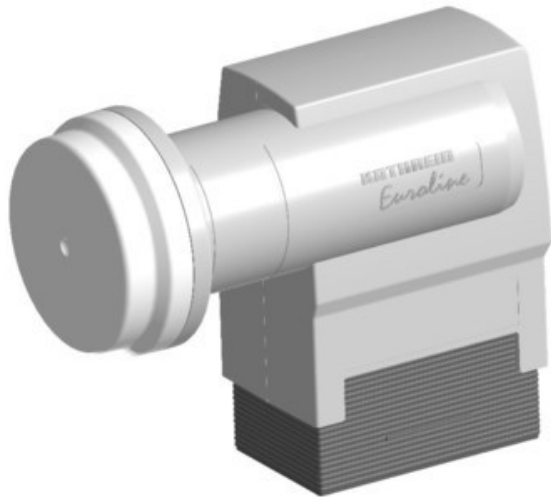

Rainer Kirsch sehen... hören... erleben...

Kompetent. Sympathisch. Nah.

Unsere persönliche Empfehlung für Sie:

Kathrein KEL 444 Quad

Artikelnummer 14320

Produkt-Highlights

- Universal-Quad-LNB schaltbar
- HDTV-/DVB-S2 kompatibel
- Anschluss von vier Sat-Receivern oder zwei Twin-Receivern
- Eingangsfrequenz 10,70-12,75 GHz, Oszillatorfrequenz (LO) 9,75/10,6 GHz
- Abmessung Feed-Aufnahme 40mm

Produkttyp

- LNC: Digital-/Universal-Quad-LNC

Ausstattung & Technik

- LNC für Zwei/Mehrteilnehmer-Anlage
- 1. Oszillatorfrequenz: 9,75 GHz

- 2. Oszillatorfrequenz: 10,60 GHz
- 22 KHz Schaltfrequenz

Gehäuseeigenschaften

- Breite: 6,30 cm

- Höhe: 13,10 cm
- Tiefe: 10,80 cm

Händler-Kontaktdaten:

Rainer Kirsch sehen... hören... erleben...
Ringstraße 1 - 3
69221 Dossenheim
06221 879257
rainer.kirsch@iq-rainer-kirsch.de
www.iq-rainer-kirsch.de