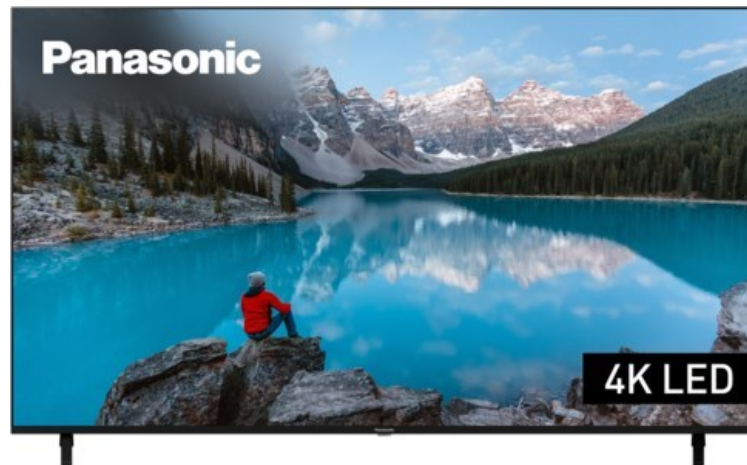

### Produkt-Highlights

- 3.840 x 2.160 4K Ultra-HD LED-TV
- Dolby Vision, HDR10+ Adaptive
- Filmmaker Mode mit intelligentem Sensor
- HCX Processor
- Fire TV mit Zugriff auf Apps & Online-Dienste
- Amazon Alexa integriert
- Surround Sound & Dolby Atmos
- Game Mode, ALLM (Auto Low Latency Mode )
- DVB-T2 /-C /-S2 Triple Tuner, 4x HDMI (eARC auf HDMI 4), 2x USB, CI+, Digitaler Audio-Ausgang (optisch), LAN, WLAN & Bluetooth integriert

### Bildeigenschaften

- Auflösung: Ultra HD (4K)
- Hintergrundbeleuchtung: LED

### Ausstattung & Technik

- Bildschirmdiagonale: 189 cm
- Bildschirmdiagonale: 75"

- max. Auflösung (Horizontal): 3840
- max. Auflösung (Vertikal): 2160
- WLAN Ausstattung: WLAN integriert