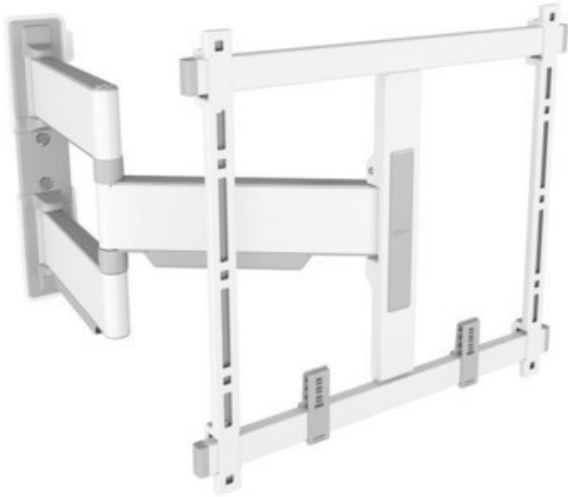

Rainer Kirsch sehen... hören... erleben...

Kompetent. Sympathisch. Nah.

Unsere persönliche Empfehlung für Sie:

Vogels TVM 5445 Full-Motion+ (32-65") | weiss

Artikelnummer 17547

Produkt-Highlights

- Schwenkbare, ultradünne TV-Wandhalterung - Ideal für große OLED/QLED-TV's
- Speziell für Fernseher mit einer Größe von 32 bis 65 Zoll
- Extrem flach und stark - Nur 4 cm von der Wand entfernt
- Um bis zu 180° drehbar
- Bis zu 35 kg max. Gewichtslast
- Sanfte OneFinger™-Bewegung - Dank beschichteter Lager und Präzisionsstahlwellen
- 2D-Leveling™: So bleibt Ihr Fernseher immer waagrecht - Präzise Nivellierung nach der Installation (horizontal und vertikal)
- Absolut gerade Installation - Kostenlose Wasserwaage inklusive
- TV-Schutzpatches - Schützen Sie die Rückseite Ihres Fernsehers mit weichen Schutzpatches