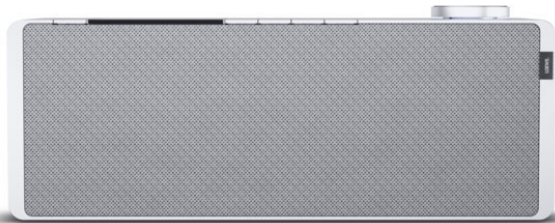

Rainer Kirsch sehen... hören... erleben...

Kompetent. Sympathisch. Nah.

Unsere persönliche Empfehlung für Sie:

Loewe klang s1 | light grey

Artikelnummer 16338

Produkt-Highlights

- Kraftvoller Klang
- DAB+ Tuner
- Internet Radio
- Musik Streaming
- Bluetooth
- Großes Display
- Elegant und schlank

Schnittstellen

- WLAN-Schnittstelle
- Bluetooth Schnittstelle

Gehäuseeigenschaften

- Farbe: grau

Händler-Kontaktdaten:

Rainer Kirsch sehen... hören... erleben...
Ringstraße 1 - 3
69221 Dossenheim
06221 879257
rainer.kirsch@iq-rainer-kirsch.de
www.iq-rainer-kirsch.de