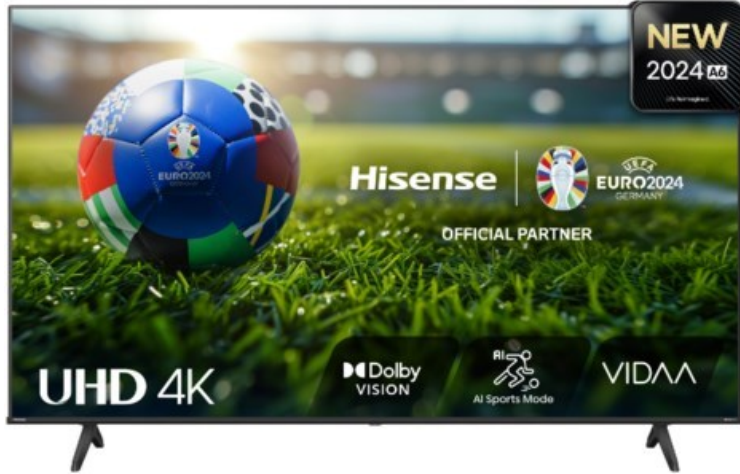

## Hisense 85A6N

Artikelnummer 18671

### Produkt-Highlights

- 4K UHD LED-TV mit Local Dimming
- Dolby Vision
- HDR10+ & Filmmaker Modus
- UHD AI Upscaling Technologie
- Personalisierbare VIDAA U7.6 Smart TV Benutzeroberfläche
- alexa built-in & VIDAA Voice Sprachassistenten
- Game Mode Plus
- Content Share (Android / iOS) & VIDAA (Mobile App für Android / iOS)
- DVB-T2-C/-S2 Triple Tuner, 3x HDMI 2.1, 2x USB, CI+, A/V-Eingang (Composite), Digitaler Audio-Ausgang (S/PDIF), LAN, WLAN & Bluetooth integriert

### Ausstattung & Technik

- Bildschirmdiagonale: 215 cm

- Bildschirmdiagonale: 85"
- max. Auflösung (Horizontal): 3840
- max. Auflösung (Vertikal): 2160
- WLAN Ausstattung: WLAN integriert