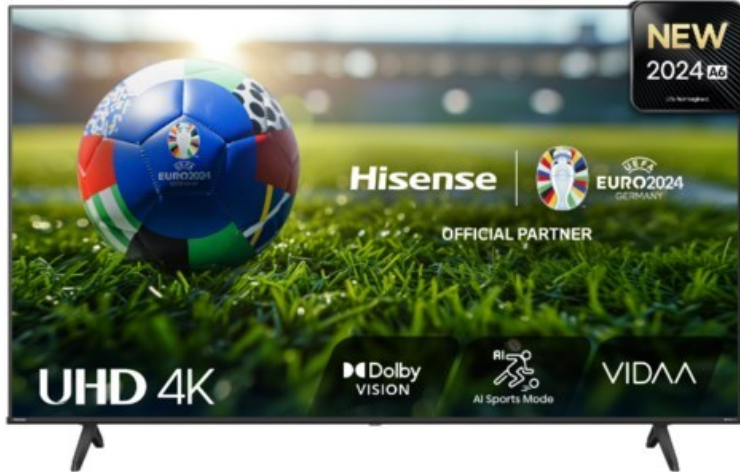

Rainer Kirsch sehen... hören... erleben...

Kompetent. Sympathisch. Nah.

Unsere persönliche Empfehlung für Sie:

Hisense 75A6N

Artikelnummer 18670

Produkt-Highlights

- 4K UHD LED-TV mit Local Dimming
- Dolby Vision
- HDR10+ & Filmmaker Modus
- UHD AI Upscaling Technologie
- Personalisierbare VIDAA U7.6 Smart TV Benutzeroberfläche
- alexa built-in & VIDAA Voice Sprachassistenten
- Game Mode Plus
- Content Share (Android / iOS) & VIDAA (Mobile App für Android / iOS)
- DVB-T2-C/-S2 Triple Tuner, 3x HDMI 2.1, 2x USB, CI+, A/V-Eingang (Composite), Digitaler Audio-Ausgang (S/PDIF), LAN, WLAN & Bluetooth integriert

Bildeigenschaften

- Auflösung: Ultra HD (4K)
- Hintergrundbeleuchtung: LED
- HDR 10+ Wiedergabe

Ausstattung & Technik

- Bildschirmdiagonale: 189 cm

- Bildschirmdiagonale: 75"
- max. Auflösung (Horizontal): 3840
- max. Auflösung (Vertikal): 2160
- WLAN Ausstattung: WLAN integriert