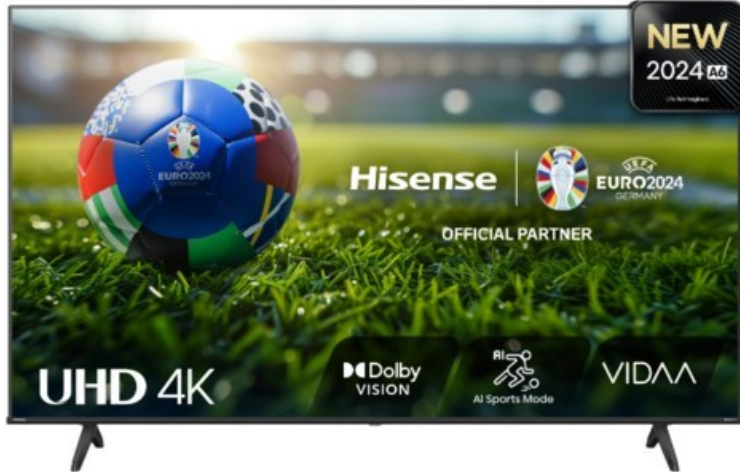

Rainer Kirsch sehen... hören... erleben...

Kompetent. Sympathisch. Nah.

Unsere persönliche Empfehlung für Sie:

Hisense 43A6N

Artikelnummer 18669

Produkt-Highlights

- 4K UHD LED-TV mit Local Dimming
- Dolby Vision
- HDR10+ & Filmmaker Modus
- UHD AI Upscaling Technologie
- Personalisierbare VIDAA U7.6 Smart TV Benutzeroberfläche
- alexa built-in & VIDAA Voice Sprachassistenten
- Game Mode Plus
- Content Share (Android / iOS) & VIDAA (Mobile App für Android / iOS)
- DVB-T2-C/-S2 Triple Tuner, 3x HDMI 2.1, 2x USB, CI+, AV-Eingang (Composite), Digitaler Audio-Ausgang (S/PDIF), LAN, WLAN & Bluetooth integriert

Bildeigenschaften

- Auflösung: Ultra HD (4K)
- Hintergrundbeleuchtung: LED
- HDR 10+ Wiedergabe

Ausstattung & Technik

- Bildschirmdiagonale: 108 cm

- Bildschirmdiagonale: 43"
- max. Auflösung (Horizontal): 3840
- max. Auflösung (Vertikal): 2160
- WLAN Ausstattung: WLAN integriert