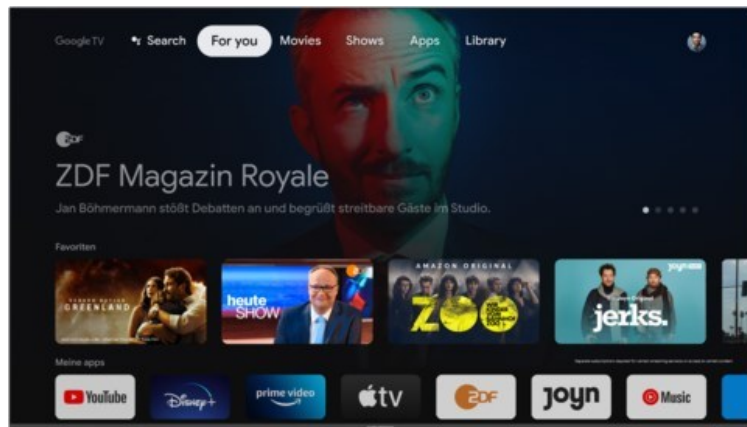

Rainer Kirsch sehen... hören... erleben...

Kompetent. Sympathisch. Nah.

Unsere persönliche Empfehlung für Sie:

Grundig 65 CUA 7390 Mailand | anthrazit

Artikelnummer 17907

Produkt-Highlights

- 3.840 x 2.160 4K Ultra-HD LED-TV
- Dolby Vision, HDR10+, HLG & Filmmaker Mode
- 1.700 VPI (Video Perfection Index)
- Micro Dimming Engine & Motion Picture Improvement
- Google TV mit Zugriff auf Google Play Store Inhalte
- Google Assistant Sprachsteuerung
- Chromecast built-in
- Magic Fidelity Sound-Algorithmus
- DVB-T2 /-C /-S2 Triple Tuner, 3x HDMI 2.1, 2x USB, CI+, Digitaler Audio-Ausgang (optisch), LAN, WLAN & Bluetooth integriert

Bildeigenschaften

- Auflösung: Ultra HD (4K)
- Hintergrundbeleuchtung: LED
- HDR 10+ Wiedergabe

Ausstattung & Technik

- Bildschirmdiagonale: 164 cm
- Bildschirmdiagonale: 65"

- max. Auflösung (Horizontal): 3840
- max. Auflösung (Vertikal): 2160
- WLAN Ausstattung: WLAN integriert