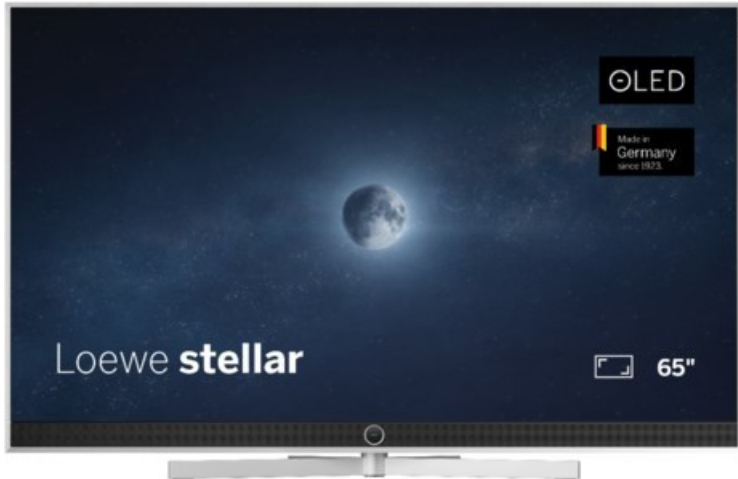

## Loewe stellar. 65 dr+ | alu brushed/concrete

Artikelnummer 18566

### Produkt-Highlights

- Ultra HD OLED Panel mit MLA (Micro Lens Array) & META-Technologie
- Loewe dual channel dr+ mit SSD für Multi-View und Multi-Recording
- Flexible Anschlüsse mit HDMI 2.1 und 144 Hz VRR für schnelles Konsolen-Gaming
- HDR10+ Adaptive Unterstützung
- Super-schnelles und smartes Loewe os mit App-Store und Zugriff eine großen Vielfalt an Video-on-Demand-Diensten für jeden Markt, darunter z.B. Netflix, Disney+, Samsung TV Plus, HD+, Magenta TV und vieles mehr
- 360° Craft-Design mit gebürstetem Alu, echtem Beton und cleveren Konstruktionsdetails
- Dezentos Loewe magic.light und Bodenstandfuß mit magic.motion
- Loewe stellar mini Fernbedienung mit Bluetooth und Sprachsteuerung, inklusive Alexa Skills und Bixby
- Miracast, Apple Airplay und Samsung SmartThings Unterstützung

### Bildeigenschaften

- Auflösung: Ultra HD (4K)