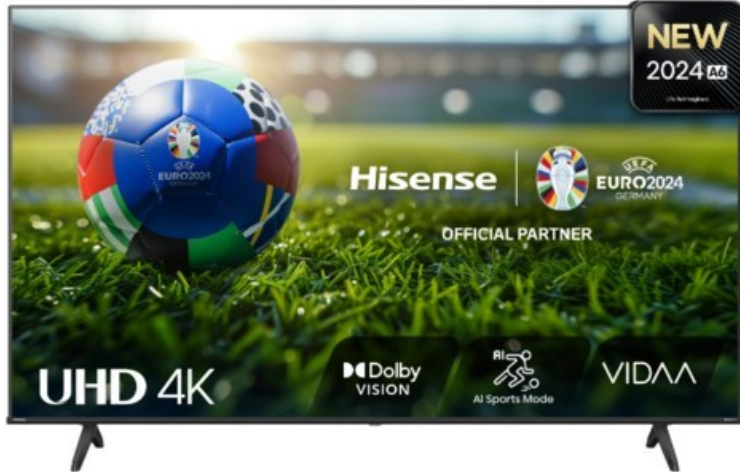

Rainer Kirsch sehen... hören... erleben...

Kompetent. Sympathisch. Nah.

Unsere persönliche Empfehlung für Sie:

Hisense 75A6N

Artikelnummer 18670

Produkt-Highlights

- 4K UHD LED-TV mit Local Dimming
- Dolby Vision
- HDR10+ & Filmmaker Modus
- UHD AI Upscaling Technologie
- Personalisierbare VIDAA U7.6 Smart TV Benutzeroberfläche
- alexa built-in & VIDAA Voice Sprachassistenten
- Game Mode Plus
- Content Share (Android / iOS) & VIDAA (Mobile App für Android / iOS)
- DVB-T2-C/-S2 Triple Tuner, 3x HDMI 2.1, 2x USB, CI+, AV-Eingang (Composite), Digitaler Audio-Ausgang (S/PDIF), LAN, WLAN & Bluetooth integriert

Bildeigenschaften

- Auflösung: Ultra HD (4K)
- Hintergrundbeleuchtung: LED
- HDR 10+ Wiedergabe

Ausstattung & Technik

- Bildschirmdiagonale: 189 cm

- Bildschirmdiagonale: 75"
- max. Auflösung (Horizontal): 3840
- max. Auflösung (Vertikal): 2160
- WLAN Ausstattung: WLAN integriert