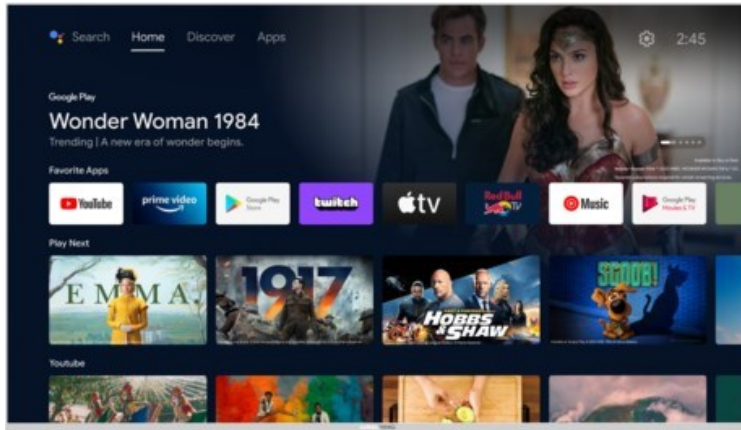

Rainer Kirsch sehen... hören... erleben...

Kompetent. Sympathisch. Nah.

Unsere persönliche Empfehlung für Sie:

Grundig 32 CHA 6390 Zürich | silber

Artikelnummer 18060

Produkt-Highlights

- 1.366 x 768 HD LED-TV
- DVB-T2 HD /-C /-S2 Triple Tuner
- 600 Hz PPR (Picture Perfection Rate)
- Android TV mit Zugriff auf Google Play Store Inhalte & Streaming Dienste
- Chromecast built-in
- Magic Fidelity Soundtechnologie
- USB-Recording (PVR) & Time-Shift
- Wiedergabe von Medien-Dateien über USB Eingang
- 2x HDMI, 1x USB, CI+, Digitaler Audio-Ausgang (optisch), Kopfhörer-Ausgang, LAN, WLAN & Bluetooth integriert

Produkttyp

- Technologie: LCD

Energieeffizienz / Verbrauchswerte

- Energy Label Version: 2019/2013
- Energieeffizienzklasse: E
- Energieeffizienzspektrum: Spektrum [A bis G]
- Energieverbrauch (kWh/1.000h): 27 kWh/1000h
- Energieverbrauch (HDR-Wiedergabe) (kWh/1.000h): 29 kWh/1000h
- Energieeffizienzklasse (HDR-Wiedergabe): F

Bildeigenschaften

- Auflösung: HD Ready
- Hintergrundbeleuchtung: LED
- HDR Wiedergabe

Ausstattung & Technik

- Bildschirmdiagonale: 80 cm
- Bildschirmdiagonale: 32"

- max. Auflösung (Horizontal): 1366
- max. Auflösung (Vertikal): 768
- WLAN Ausstattung: WLAN integriert

Multimedia/Empfang

- Tuner: DVB-T2 Tuner, DVB-C Tuner, DVB-S2 Tuner
- USB-Aufnahme Funktion
- TimeShift
- USB-Medienwiedergabe
- Smart-TV: Online Videodienste, Online Apps erhältlich

Bedienung

- steuerbar über Smartphone/Tablet

Schnittstellen

- Anzahl HDMI-Schnittstellen (IN): 2
- Anzahl USB 2.0 Schnittstellen: 1
- Common-Interfache CI+

- Anzahl Common-Interfache CI+: 1
- Ethernet-Anschluss

Gehäuseeigenschaften

- Breite: 72 cm
- Höhe: 48,30 cm
- Tiefe: 20,50 cm
- Gewicht: 3,60 kg
- Tiefe Standfuß: 20,50 cm
- Abstand zwischen den Standfüßen: 52,70 cm
- Breite mit Verpackung: 80,80 cm
- Höhe mit Verpackung: 51 cm
- Tiefe mit Verpackung: 14,80 cm
- Gewicht mit Verpackung: 5,30 kg

Händler-Kontaktdaten:

Rainer Kirsch sehen... hören... erleben...
Ringstraße 1 - 3
69221 Dossenheim
06221 879257
rainer.kirsch@iq-rainer-kirsch.de
www.iq-rainer-kirsch.de

Ihr Ansprechpartner:

Rainer Kirsch
rainer-kirsch@arcor.de

Unsere Öffnungszeiten:

Montag	09:00 - 12:30 / 15:00 - 18:00
Dienstag	09:00 - 12:30 / 15:00 - 18:00
Mittwoch	09:00 - 12:30
Donnerstag	09:00 - 12:30 / 15:00 - 18:00
Freitag	09:00 - 12:30 / 15:00 - 18:00
Samstag	09:00 - 12:30