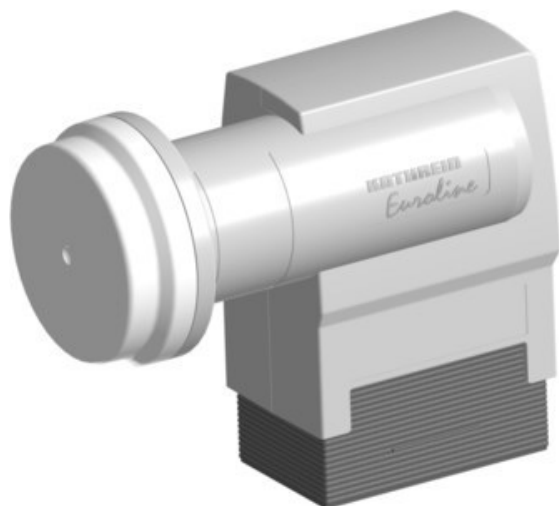

Rainer Kirsch sehen... hören... erleben...

Kompetent. Sympathisch. Nah.

Unsere persönliche Empfehlung für Sie:

Kathrein KEL 440 Quatro

Artikelnummer 14319

Produkt-Highlights

- Universal-Quatro-LNB,
- HDTV-/DVB-S2-kompatibel
- Anschluss von Sat-ZF-Verteilanlagen (Multischalter) oder Aufbereitungsanlagen
- Eingangsfrequenz 10,70-12,75 GHz, Oszillatorfrequenz (LO) 9,75/10,6 GHz
- Abmessung Feed-Aufnahme 40mm

Produkttyp

- LNC: Digital-/Universal-Quatro-LNC

Ausstattung & Technik

- LNC für Zwei/Mehrteilnehmer-Anlage
- 1. Oszillatorfrequenz: 9,75 GHz

- 2. Oszillatorfrequenz: 10,60 GHz

- Tiefe: 10,80 cm

Gehäuseeigenschaften