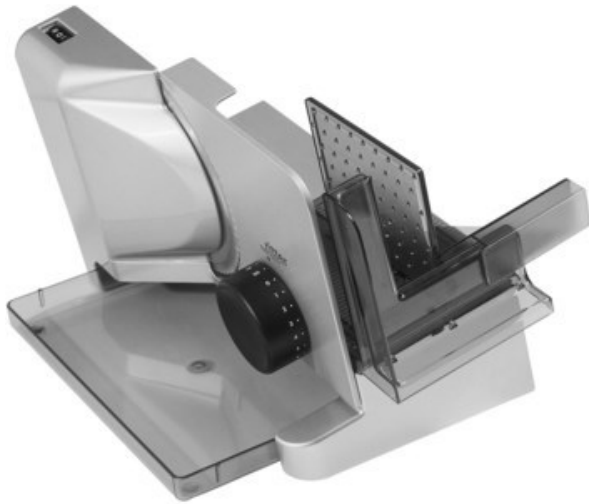

## Ritter E 16 Kompakt Diagonal | silbermetallic

Artikelnummer 10658

### Produkt-Highlights

- Metallausführung schräg gestellt
- Silbermetallic
- Wellenschliffmesser, 17 cm Ø
- Schnittstärkeeinstellung bis ca. 20 mm
- Sicherheits-Moment- und Dauerschalter
- Abnehmbarer Schlitten
- Schlittenweg ca. 18 cm
- Schneidgut-Auffangschale
- Kabeldepot

### Ausstattung & Technik

- Leistung: 65 W
- Messer: Wellenschliffmesser
- schräge Anordnung der Schneidevorrichtung
- Auffangschale/Tablett

### Gehäuseeigenschaften

- Breite: 22,50 cm
- Höhe: 23 cm
- Tiefe: 33,50 cm

- Gewicht: 3 kg
- Farbe: silber