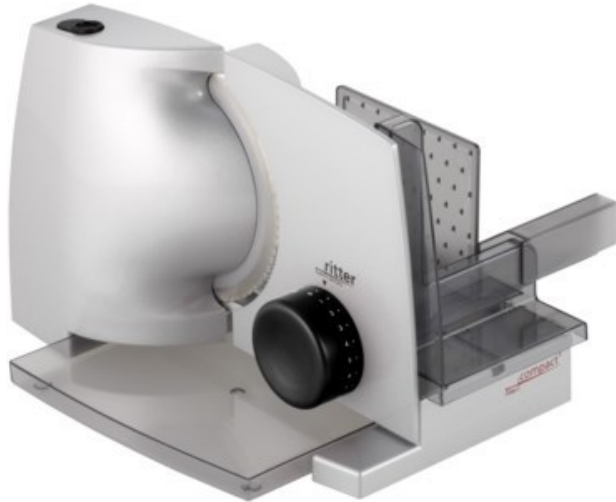

Rainer Kirsch sehen... hören... erleben...

Kompetent. Sympathisch. Nah.

Unsere persönliche Empfehlung für Sie:

Ritter compact 1 | silbermetallic

Artikelnummer 17709

Produkt-Highlights

- Metallausführung
- Wellenschliffmesser mit polierter Schneide 17 cm ø
- Schnittstärkeeinstellung bis ca. 20 mm
- Sicherheits-Moment- und Dauerschalter
- Abnehmbarer Schlitten
- Schlittenweg ca. 18,0 cm
- Schneidgut-Auffangschale
- Kabeldepot
- Silbermetallic

Ausstattung & Technik

- Leistung: 65 W
- Kindersicherung
- Messer: Wellenschliffmesser
- schräge Anordnung der Schneidevorrichtung
- Auffangschale/Tablett

Bedienung

- max. Schnittstärkeeinstellung: 20 mm

Gehäuseeigenschaften

- Breite: 20,50 cm
- Höhe: 23 cm

- Tiefe: 33 cm
- Gewicht: 2,40 kg
- Farbe: silber

Händler-Kontaktdaten:

Rainer Kirsch sehen... hören... erleben...
Ringstraße 1 - 3
69221 Dossenheim
06221 879257
rainer.kirsch@iq-rainer-kirsch.de
www.iq-rainer-kirsch.de