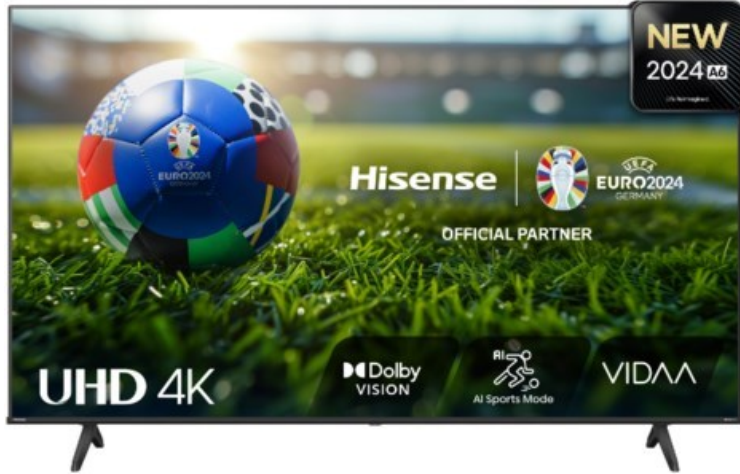

Rainer Kirsch sehen... hören... erleben...

Kompetent. Sympathisch. Nah.

Unsere persönliche Empfehlung für Sie:

Hisense 43A6N

Artikelnummer 18669

Produkt-Highlights

- 4K UHD LED-TV mit Local Dimming
- Dolby Vision
- HDR10+ & Filmmaker Modus
- UHD AI Upscaling Technologie
- Personalisierbare VIDAA U7.6 Smart TV Benutzeroberfläche
- alexa built-in & VIDAA Voice Sprachassistenten
- Game Mode Plus
- Content Share (Android / iOS) & VIDAA (Mobile App für Android / iOS)
- DVB-T2-C/-S2 Triple Tuner, 3x HDMI 2.1, 2x USB, CI+, AV-Eingang (Composite), Digitaler Audio-Ausgang (S/PDIF), LAN, WLAN & Bluetooth integriert

Bildeigenschaften

- Auflösung: Ultra HD (4K)
- Hintergrundbeleuchtung: LED
- HDR 10+ Wiedergabe

Ausstattung & Technik

- Bildschirmdiagonale: 108 cm

- Bildschirmdiagonale: 43"
- max. Auflösung (Horizontal): 3840
- max. Auflösung (Vertikal): 2160
- WLAN Ausstattung: WLAN integriert