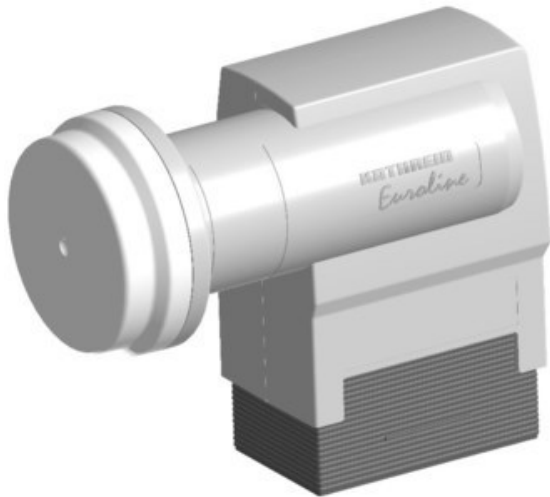

Rainer Kirsch sehen... hören... erleben...

Kompetent. Sympathisch. Nah.

Unsere persönliche Empfehlung für Sie:

Kathrein KEL 444 Quad

Artikelnummer 14320

Produkt-Highlights

- Universal-Quad-LNB schaltbar
- HDTV-/DVB-S2 kompatibel
- Anschluss von vier Sat-Receivern oder zwei Twin-Receivern
- Eingangsfrequenz 10,70-12,75 GHz, Oszillatorfrequenz (LO) 9,75/10,6 GHz
- Abmessung Feed-Aufnahme 40mm

Produkttyp

- LNC: Digital-/Universal-Quad-LNC

Ausstattung & Technik

- LNC für Zwei/Mehrteilnehmer-Anlage
- 1. Oszillatorfrequenz: 9,75 GHz

- 2. Oszillatorfrequenz: 10,60 GHz
- 22 KHz Schaltfrequenz

Gehäuseeigenschaften

- Breite: 6,30 cm

- Höhe: 13,10 cm
- Tiefe: 10,80 cm

Händler-Kontaktdaten:

Rainer Kirsch sehen... hören... erleben...
Ringstraße 1 - 3
69221 Dossenheim
06221 879257
rainer.kirsch@iq-rainer-kirsch.de
www.iq-rainer-kirsch.de