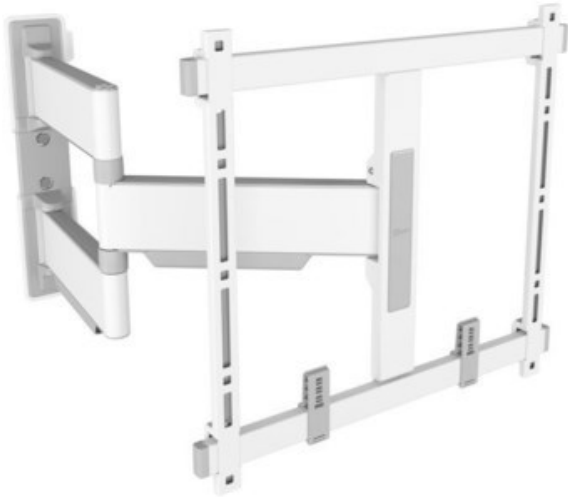

## Vogels TVM 5445 Full-Motion+ (32-65") | weiss

Artikelnummer 17547

### Produkt-Highlights

- Schwenkbare, ultradünne TV-Wandhalterung - Ideal für große OLED/QLED-TV's
- Speziell für Fernseher mit einer Größe von 32 bis 65 Zoll
- Extrem flach und stark - Nur 4 cm von der Wand entfernt
- Um bis zu 180° drehbar
- Bis zu 35 kg max. Gewichtslast
- Sanfte OneFinger™-Bewegung - Dank beschichteter Lager und Präzisionsstahlwellen
- 2D-Leveling™: So bleibt Ihr Fernseher immer waagrecht - Präzise Nivellierung nach der Installation (horizontal und vertikal)
- Absolut gerade Installation - Kostenlose Wasserwaage inklusive
- TV-Schutzpatches - Schützen Sie die Rückseite Ihres Fernsehers mit weichen Schutzpatches