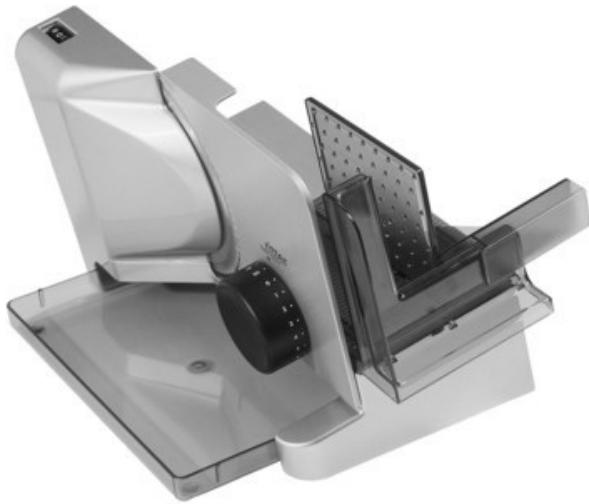

Rainer Kirsch sehen... hören... erleben...

Kompetent. Sympathisch. Nah.

Unsere persönliche Empfehlung für Sie:

Ritter E 16 Kompakt Diagonal | silbermetallic

Artikelnummer 10658

Produkt-Highlights

- Metallausführung schräg gestellt
- Silbermetallic
- Wellenschliffmesser, 17 cm Ø
- Schnittstärkeeinstellung bis ca. 20 mm
- Sicherheits-Moment- und Dauerschalter
- Abnehmbarer Schlitten
- Schlittenweg ca. 18 cm
- Schneidgut-Auffangschale
- Kabeldepot

Ausstattung & Technik

- Leistung: 65 W
- Messer: Wellenschliffmesser
- schräge Anordnung der Schneidevorrichtung
- Auffangschale/Tablett

Bedienung

- max. Schnittstärkeeinstellung: 20 mm

Gehäuseeigenschaften

- Breite: 22,50 cm
- Höhe: 23 cm
- Tiefe: 33,50 cm

- Gewicht: 3 kg
- Farbe: silber

Händler-Kontaktdaten:

Rainer Kirsch sehen... hören... erleben...
Ringstraße 1 - 3
69221 Dossenheim
06221 879257
rainer.kirsch@iq-rainer-kirsch.de
www.iq-rainer-kirsch.de