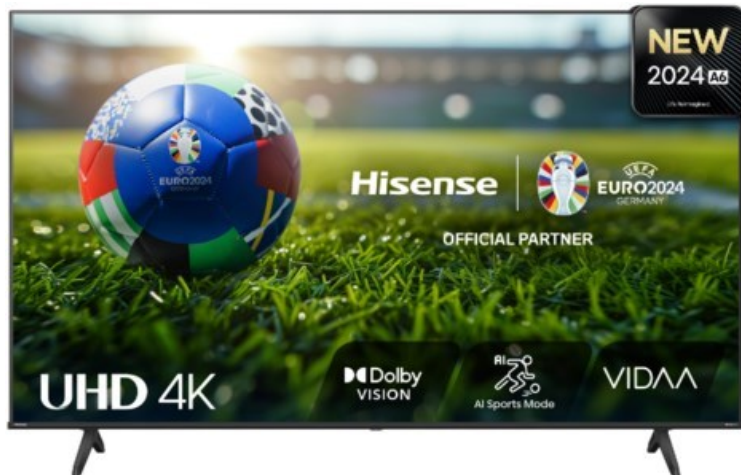

### Produkt-Highlights

- 4K UHD LED-TV mit Local Dimming
- Dolby Vision
- HDR10+ & Filmmaker Modus
- UHD AI Upscaling Technologie
- Personalisierbare VIDAA U7.6 Smart TV Benutzeroberfläche
- alexa built-in & VIDAA Voice Sprachassistenten
- Game Mode Plus
- Content Share (Android / iOS) & VIDAA (Mobile App für Android / iOS)
- DVB-T2-C/-S2 Triple Tuner, 3x HDMI 2.1, 2x USB, CI+, AV-Eingang (Composite), Digitaler Audio-Ausgang (S/PDIF), LAN, WLAN & Bluetooth integriert

### Ausstattung & Technik

- Bildschirmdiagonale: 108 cm

- Bildschirmdiagonale: 43"
- max. Auflösung (Horizontal): 3840
- max. Auflösung (Vertikal): 2160
- WLAN Ausstattung: WLAN integriert