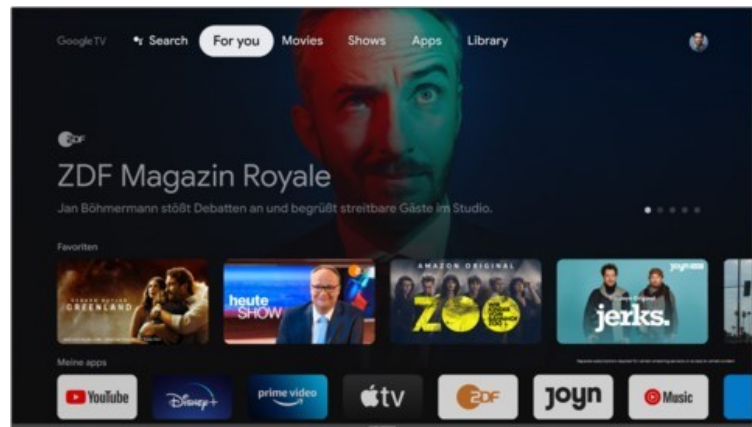

### Produkt-Highlights

- 3.840 x 2.160 4K Ultra-HD LED-TV
- Dolby Vision, HDR10+, HLG & Filmmaker Mode
- 1.700 VPI (Video Perfection Index)
- Micro Dimming Engine & Motion Picture Improvement
- Google TV mit Zugriff auf Google Play Store Inhalte
- Google Assistant Sprachsteuerung
- Chromecast built-in
- Magic Fidelity Sound-Algorithmus
- DVB-T2 /-C /-S2 Triple Tuner, 3x HDMI 2.1, 2x USB, CI+, Digitaler Audio-Ausgang (optisch), LAN, WLAN & Bluetooth integriert