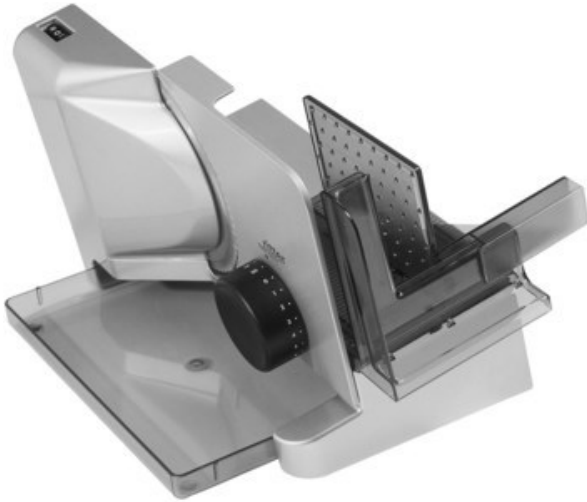

## Ritter E 16 Kompakt Diagonal | silbermetallic

Artikelnummer 10658

### Produkt-Highlights

- Metallausführung schräg gestellt
- Silbermetallic
- Wellenschliffmesser, 17 cm Ø
- Schnittstärkeeinstellung bis ca. 20 mm
- Sicherheits-Moment- und Dauerschalter
- Abnehmbarer Schlitten
- Schlittenweg ca. 18 cm
- Schneidgut-Auffangschale
- Kabeldepot

### Ausstattung & Technik

- Leistung: 65 W
- Messer: Wellenschliffmesser
- schräge Anordnung der Schneidevorrichtung
- Auffangschale/Tablett

### Gehäuseeigenschaften

- Breite: 22,50 cm
- Höhe: 23 cm
- Tiefe: 33,50 cm

- Gewicht: 3 kg
- Farbe: silber