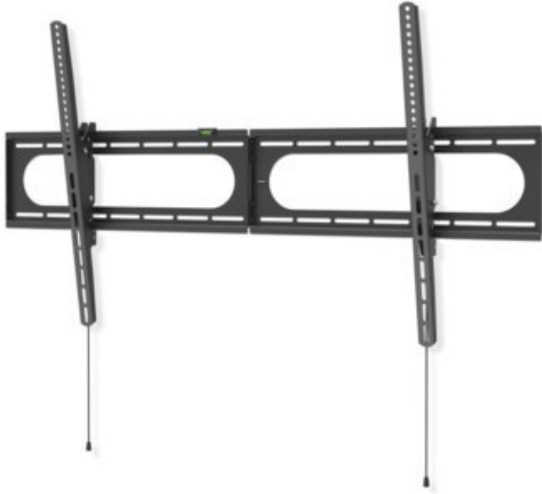

## Hama TV-Wandhalterung 305 cm (120") | schwarz

Artikelnummer 18646

### Produkt-Highlights

- Die hält was aus: Wohnzimmer, Küche oder Schlafzimmer - mit dieser Wandhalterung erhalten Sie in jedem Raum einen idealen Blickwinkel auch auf große und schwere Flat-TVs
- Geeignet für Flachbildschirme mit einer Bildschirmdiagonale von 94 bis 305 cm (37" bis 120")
- Unterstützt alle VESA-Standards bis 1100 x 600
- Stufenlos um bis zu -12/+5° neigbar
- Mit kleiner Wasserwaage für einfache und schnelle Montage
- Max. Traglast: 100 kg
- Wandabstand: 2,8 cm