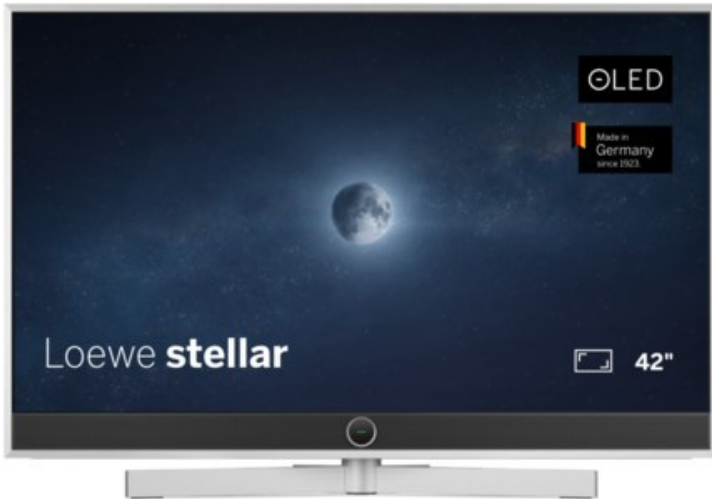

Rainer Kirsch sehen... hören... erleben...

Kompetent. Sympathisch. Nah.

Unsere persönliche Empfehlung für Sie:

Loewe stellar. 42 dr+ | alu brushed/concrete

Artikelnummer 18563

Produkt-Highlights

- Ultra HD OLED Panel mit MLA (Micro Lens Array) & META-Technologie
- Loewe dual channel dr+ mit SSD für Multi-View und Multi-Recording
- Flexible Anschlüsse mit HDMI 2.1 und 144 Hz VRR für schnelles Konsolen-Gaming
- HDR10+ Adaptive Unterstützung
- Super-schnelles und smartes Loewe os mit App-Store und Zugriff eine großen Vielfalt an Video-on-Demand-Diensten für jeden Markt, darunter z.B. Netflix, Disney+, Samsung TV Plus, HD+, Magenta TV und vieles mehr
- 360° Craft-Design mit gebürstetem Alu, echtem Beton und cleveren Konstruktionsdetails
- Dezentres Loewe magic.light und Bodenstandfuß mit magic.motion
- Loewe stellar mini Fernbedienung mit Bluetooth und Sprachsteuerung, inklusive Alexa Skills und Bixby
- Miracast, Apple Airplay und Samsung SmartThings Unterstützung

Produkttyp

- Technologie: OLED

Energieeffizienz / Verbrauchswerte

- Energy Label Version: 2019/2013
- Energieeffizienzklasse: F
- Energieeffizienzspektrum: Spektrum [A bis G]
- Energieverbrauch (kWh/1.000h): 47 kWh/1000h
- Energieverbrauch (HDR-Wiedergabe) (kWh/1.000h): 54 kWh/1000h
- Energieeffizienzklasse (HDR-Wiedergabe): G

Bildeigenschaften

- Auflösung: Ultra HD (4K)

Ausstattung & Technik

- Bildschirmdiagonale: 107 cm

- Bildschirmdiagonale: 42"
- max. Auflösung (Horizontal): 3840
- max. Auflösung (Vertikal): 2160
- Festplattenrekorder
- WLAN Ausstattung: WLAN integriert