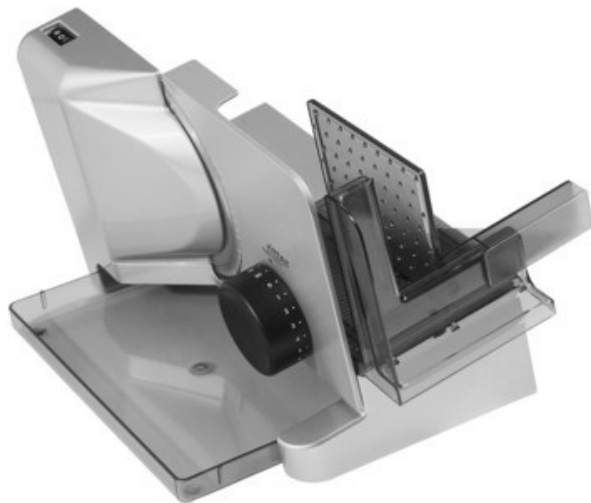

Rainer Kirsch sehen... hören... erleben...

Kompetent. Sympathisch. Nah.

Unsere persönliche Empfehlung für Sie:

Ritter E 16 Kompakt Diagonal | silbermetallic

Artikelnummer 10658

Produkt-Highlights

- Metallausführung schräg gestellt
- Silbermetallic
- Wellenschliffmesser, 17 cm Ø
- Schnittstärkeeinstellung bis ca. 20 mm
- Sicherheits-Moment- und Dauerschalter
- Abnehmbarer Schlitten
- Schlittenweg ca. 18 cm
- Schneidgut-Auffangschale
- Kabeldepot

Ausstattung & Technik

- Leistung: 65 W
- Messer: Wellenschliffmesser
- schräge Anordnung der Schneidevorrichtung
- Auffangschale/Tablett

Bedienung

- max. Schnittstärkeeinstellung: 20 mm

Gehäuseeigenschaften

- Breite: 22,50 cm
- Höhe: 23 cm
- Tiefe: 33,50 cm

- Gewicht: 3 kg
- Farbe: silber

Händler-Kontaktdaten:

Rainer Kirsch sehen... hören... erleben...
Ringstraße 1 - 3
69221 Dossenheim
06221 879257
rainer.kirsch@iq-rainer-kirsch.de
www.iq-rainer-kirsch.de