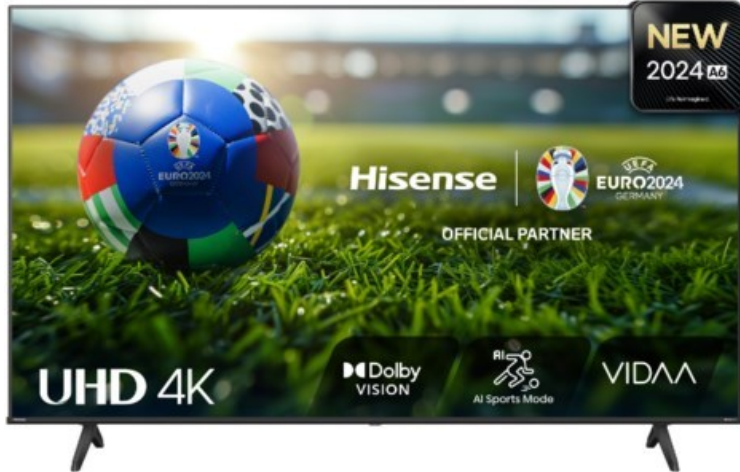

Rainer Kirsch sehen... hören... erleben...

Kompetent. Sympathisch. Nah.

Unsere persönliche Empfehlung für Sie:

Hisense 43A6N

Artikelnummer 18669

Produkt-Highlights

- 4K UHD LED-TV mit Local Dimming
- Dolby Vision
- HDR10+ & Filmmaker Modus
- UHD AI Upscaling Technologie
- Personalisierbare VIDAA U7.6 Smart TV Benutzeroberfläche
- alexa built-in & VIDAA Voice Sprachassistenten
- Game Mode Plus
- Content Share (Android / iOS) & VIDAA (Mobile App für Android / iOS)
- DVB-T2-C/-S2 Triple Tuner, 3x HDMI 2.1, 2x USB, CI+, A/V-Eingang (Composite), Digitaler Audio-Ausgang (S/PDIF), LAN, WLAN & Bluetooth integriert

Bildeigenschaften

- Auflösung: Ultra HD (4K)
- Hintergrundbeleuchtung: LED
- HDR 10+ Wiedergabe

Ausstattung & Technik

- Bildschirmdiagonale: 108 cm

- Bildschirmdiagonale: 43"
- max. Auflösung (Horizontal): 3840
- max. Auflösung (Vertikal): 2160
- WLAN Ausstattung: WLAN integriert